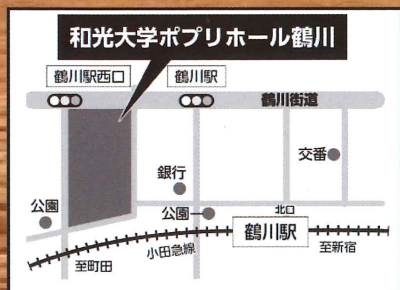

B.スメタナ(木村りえ・木村りさ編) / 交響詩『我が祖国』より第2番「モルダウ」(四手連弾)

ピアノ
りえ・りさ Duo

フルート
石橋美時

ヴァイオリン
戸田晴花

ソプラノ
麻生千穂

ピアノ
滝まりな

ピアノ
福田万弥

企画構成
古曾志洋子