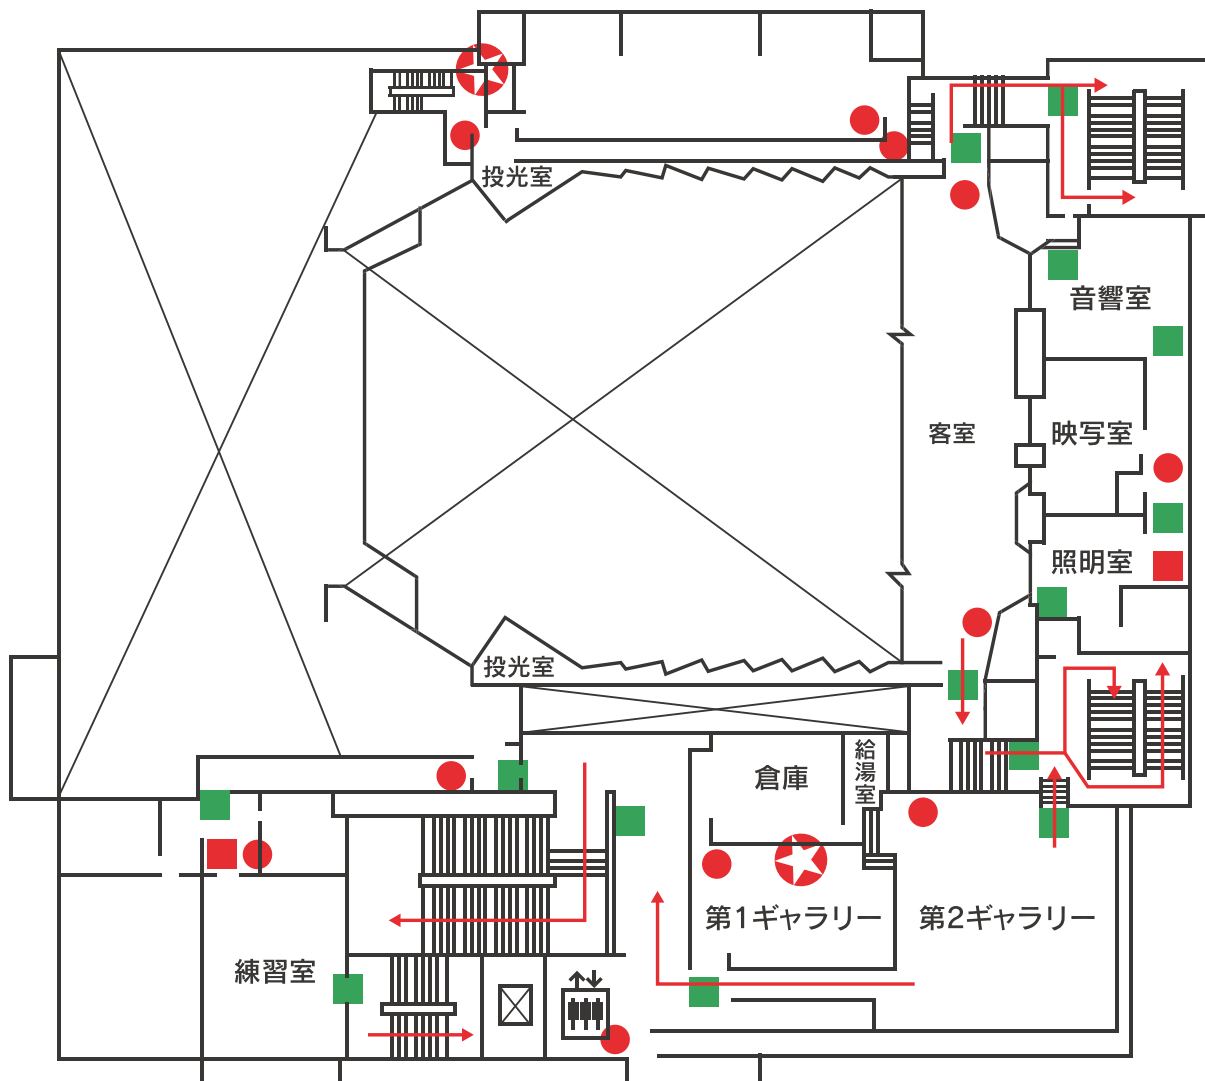

町田市民ホール 避難経路 1階

防災関係凡例

- | | |
|---|-------|
|  | 避難誘導路 |
|  | 消火器 |
|  | 消火栓 |
|  | 非常口 |

町田市民ホール 避難経路 2階

防災関係凡例

→ 避難誘導路

● 消火器

■ 消火栓

△ 三角バケツ

■ 非常口

町田市民ホール 避難経路 3階

防災関係凡例

→ 避難誘導路

● 消火器

■ 消火栓

★ 発信機

■ 非常口

町田市民ホール 避難経路 4階

防災関係凡例

→ 避難誘導路

● 消火器

■ 消火栓

★ 発信機

■ 非常口