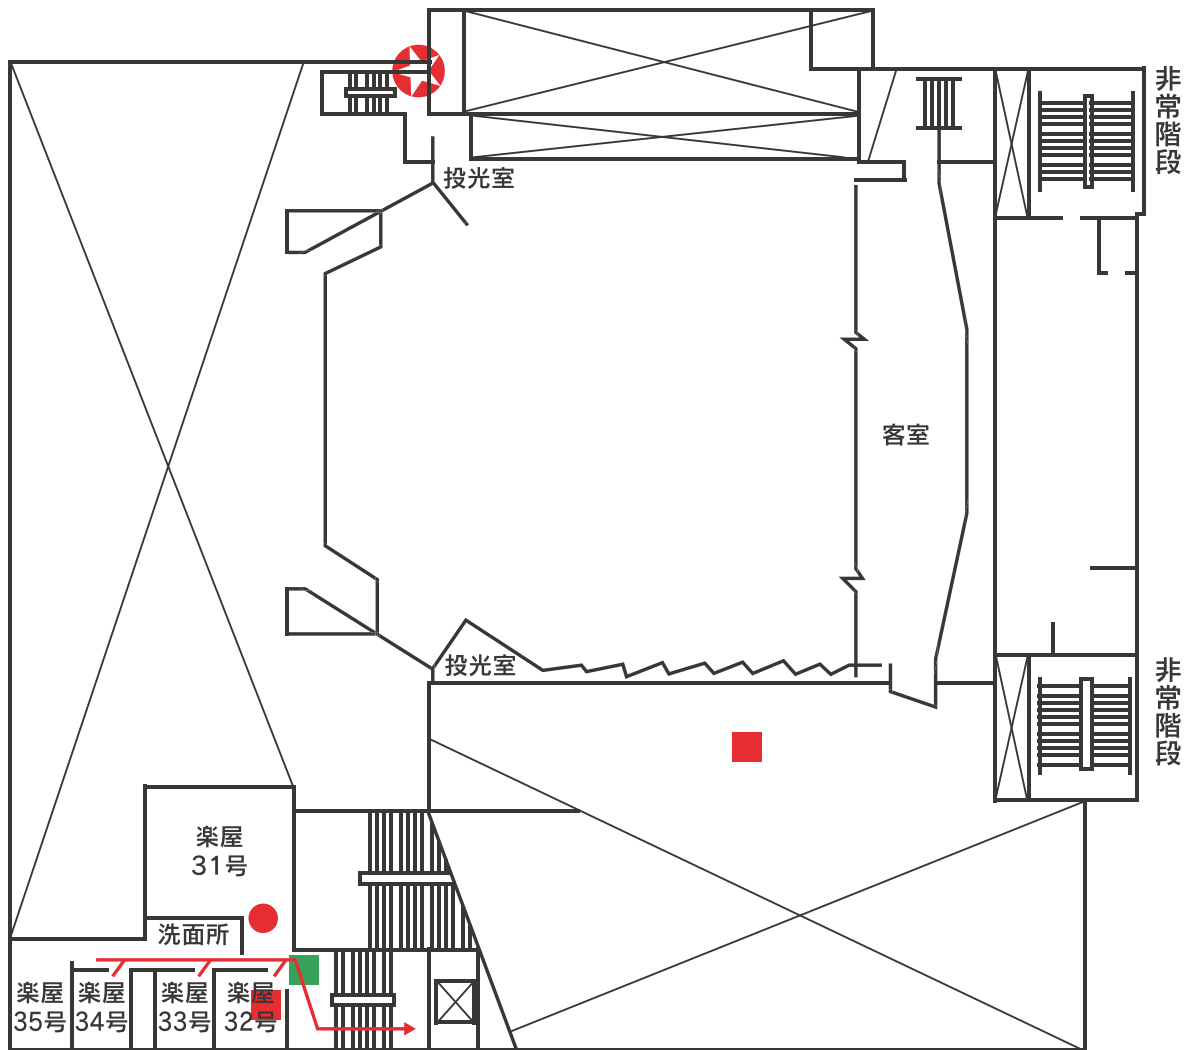

町田市民ホール 避難経路 1階

防災関係凡例

- | | |
|---|-------|
|  | 避難誘導路 |
|  | 消火器 |
|  | 消火栓 |
|  | 非常口 |

町田市民ホール 避難経路 2階

防災関係凡例

→ 避難誘導路

● 消火器

■ 消火栓

△ 三角バケツ

■ 非常口

町田市民ホール 避難経路 3階

防災関係凡例

→ 避難誘導路

● 消火器

■ 消火栓

★ 発信機

■ 非常口

町田市民ホール 避難経路 4階

防災関係凡例

→ 避難誘導路

● 消火器

■ 消火栓

★ 発信機

■ 非常口