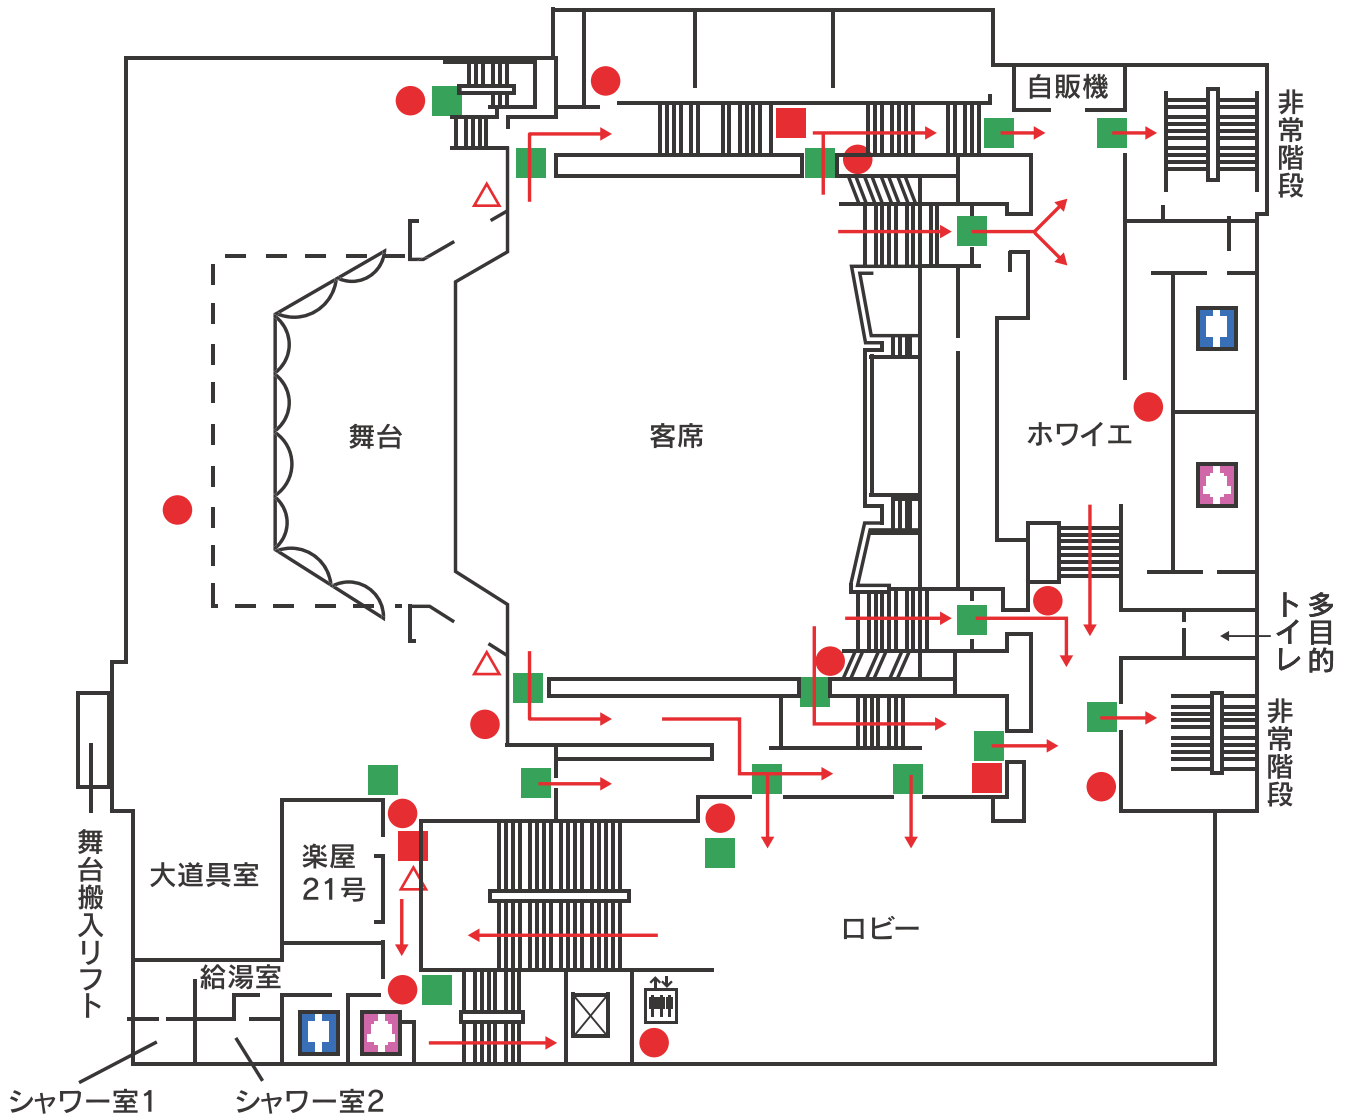

町田市民ホール 避難経路 1階

防災関係凡例

- | | |
|---|-------|
|  | 避難誘導路 |
|  | 消火器 |
|  | 消火栓 |
|  | 非常口 |

町田市民ホール 避難経路 2階

防災関係凡例

→ 避難誘導路

● 消火器

■ 消火栓

△ 三角バケツ

■ 非常口

町田市民ホール 避難経路 3階

防災関係凡例

→ 避難誘導路

● 消火器

■ 消火栓

★ 発信機

■ 非常口

町田市民ホール 避難経路 4階

防災関係凡例

→ 避難誘導路

● 消火器

■ 消火栓

★ 発信機

■ 非常口