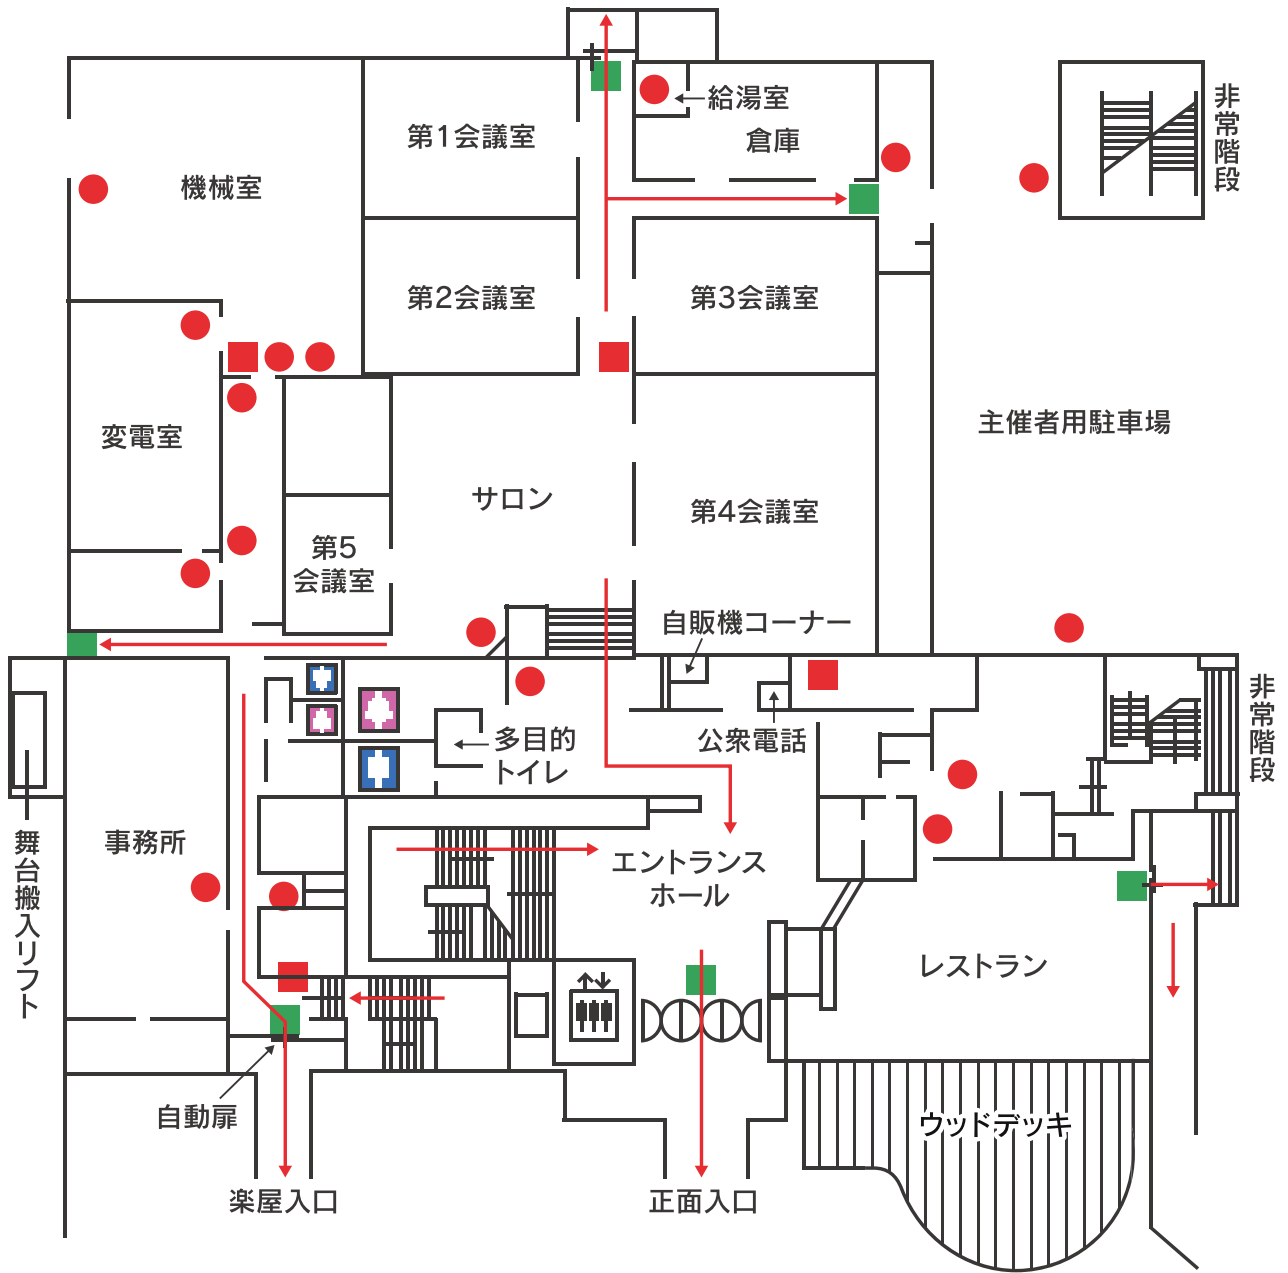

町田市民ホール 避難経路 1階

防災関係凡例

- | | |
|---|-------|
|  | 避難誘導路 |
|  | 消火器 |
|  | 消火栓 |
|  | 非常口 |

町田市民ホール 避難経路 2階

防災関係凡例

→ 避難誘導路

● 消火器

■ 消火栓

△ 三角バケツ

■ 非常口

町田市民ホール 避難経路 3階

防災関係凡例

→ 避難誘導路

● 消火器

■ 消火栓

★ 発信機

■ 非常口

町田市民ホール 避難経路 4階

防災関係凡例

→ 避難誘導路

● 消火器

■ 消火栓

★ 発信機

■ 非常口