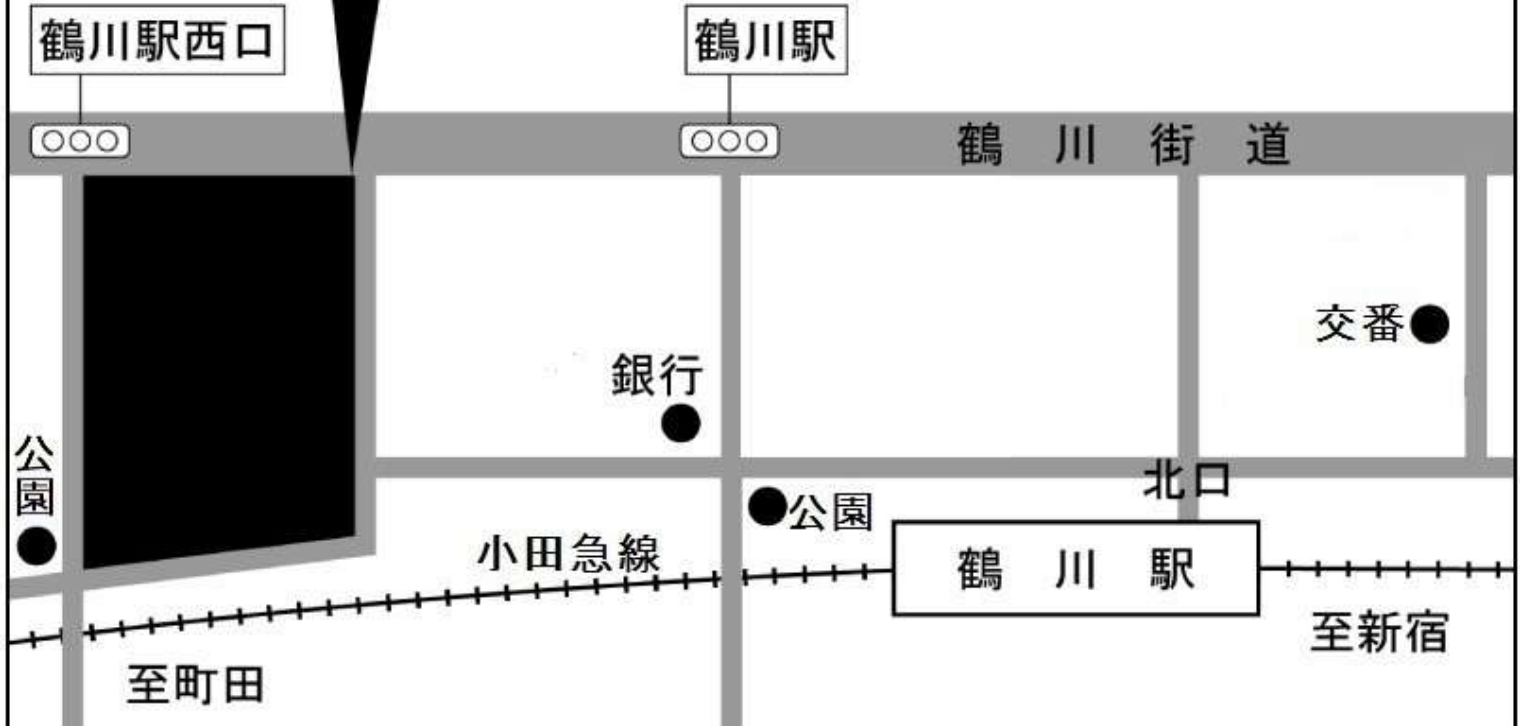

# 和光大学ポプリホール鶴川