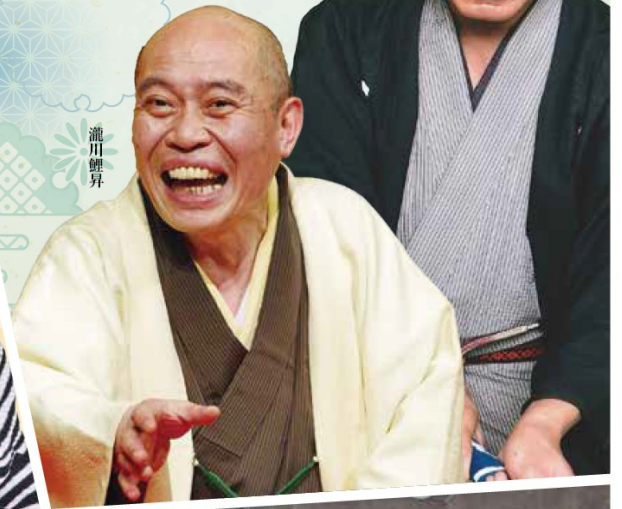

市民ホール かわせみ 6+ 3/14席発売

第五十二回 鶴川落語会 らくご@鶴川 扇遊・鯉昇 二人会 VOL.4

端正さと遊び心満載の70代
技あり！笑いあり！お楽しみに

【出演】入船亭扇遊、瀧川鯉昇

5月18日(土) 13:30開演

入場料 前売3,800円 (U22 1,800円)

当日4,000円 (U22 2,000円)

ポプリホール かわせみ 6+ 2/6席発売