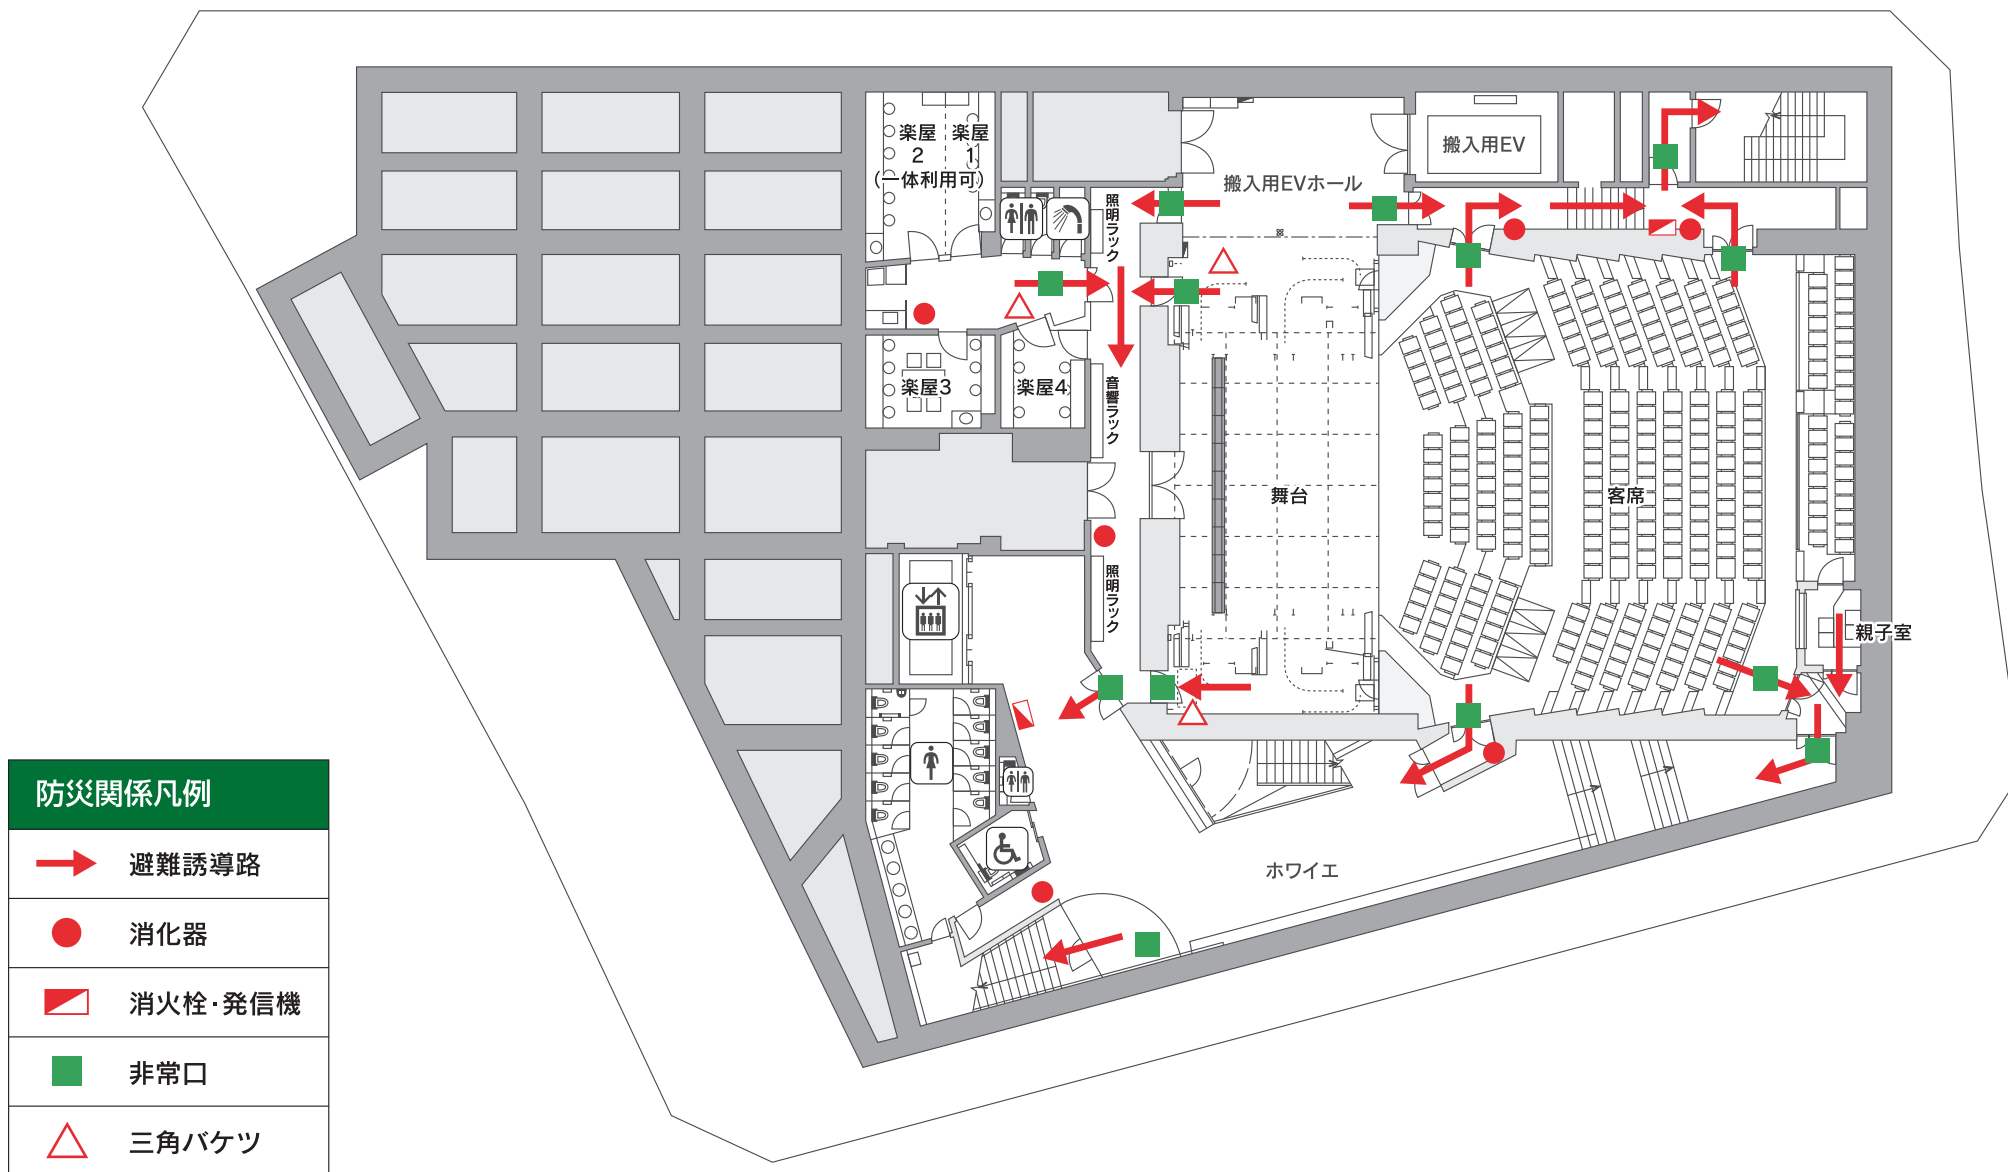

和光大学ポプリホール鶴川 避難経路 地下2階

和光大学ポプリホール鶴川 避難経路 地下1階

防災関係凡例

→ 避難誘導路

● 消火器

■ 消火栓・発信機

■ 非常口

和光大学ポプリホール鶴川 避難経路 1階

和光大学ポプリホール鶴川 避難経路 2階

防災関係凡例	
	避難誘導路
	消火器
	消火栓・発信機
	非常口

和光大学ポプリホール鶴川 避難経路 3階

防災関係凡例	
	避難誘導路
	消火器
	消火栓・発信機
	非常口
	避難器具