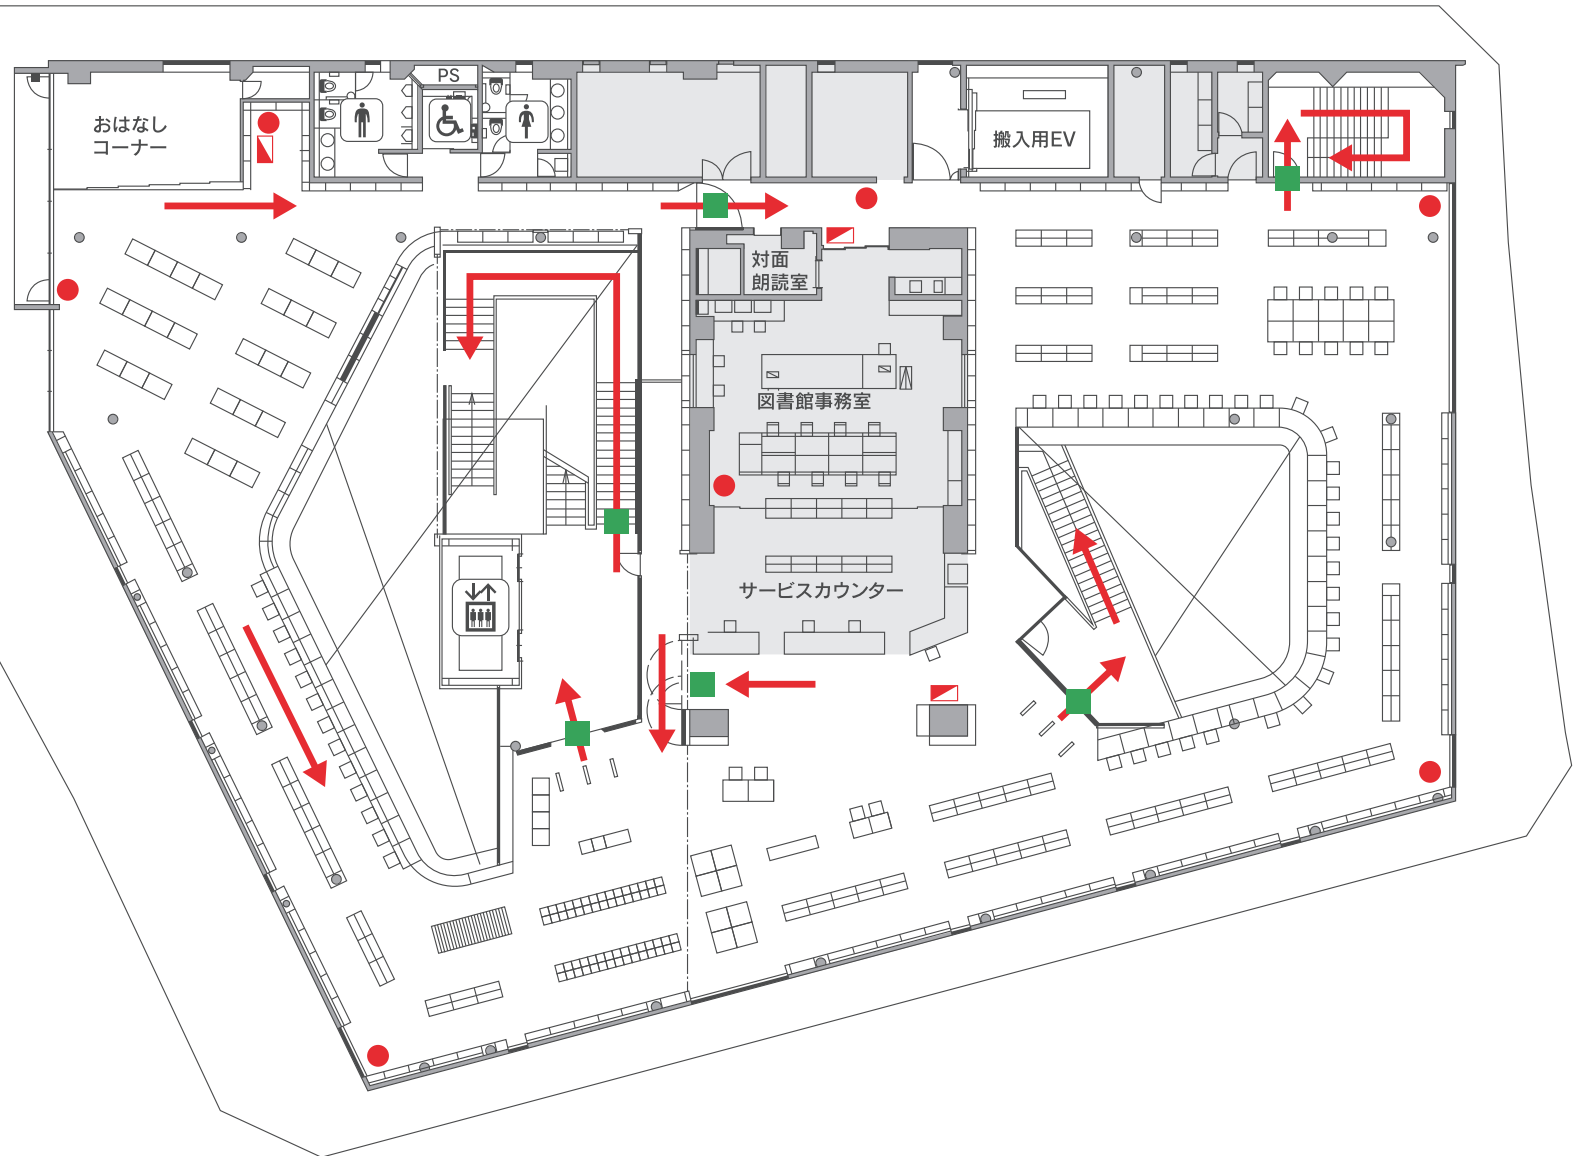

和光大学ポプリホール鶴川 避難経路 地下2階

和光大学ポプリホール鶴川 避難経路 地下1階

防災関係凡例

→ 避難誘導路

● 消火器

■ 消火栓・発信機

■ 非常口

和光大学ポプリホール鶴川 避難経路 1階

和光大学ポプリホール鶴川 避難経路 2階

防災関係凡例	
	避難誘導路
	消火器
	消火栓・発信機
	非常口

和光大学ポプリホール鶴川 避難経路 3階

防災関係凡例	
	避難誘導路
	消火器
	消火栓・発信機
	非常口
	避難器具