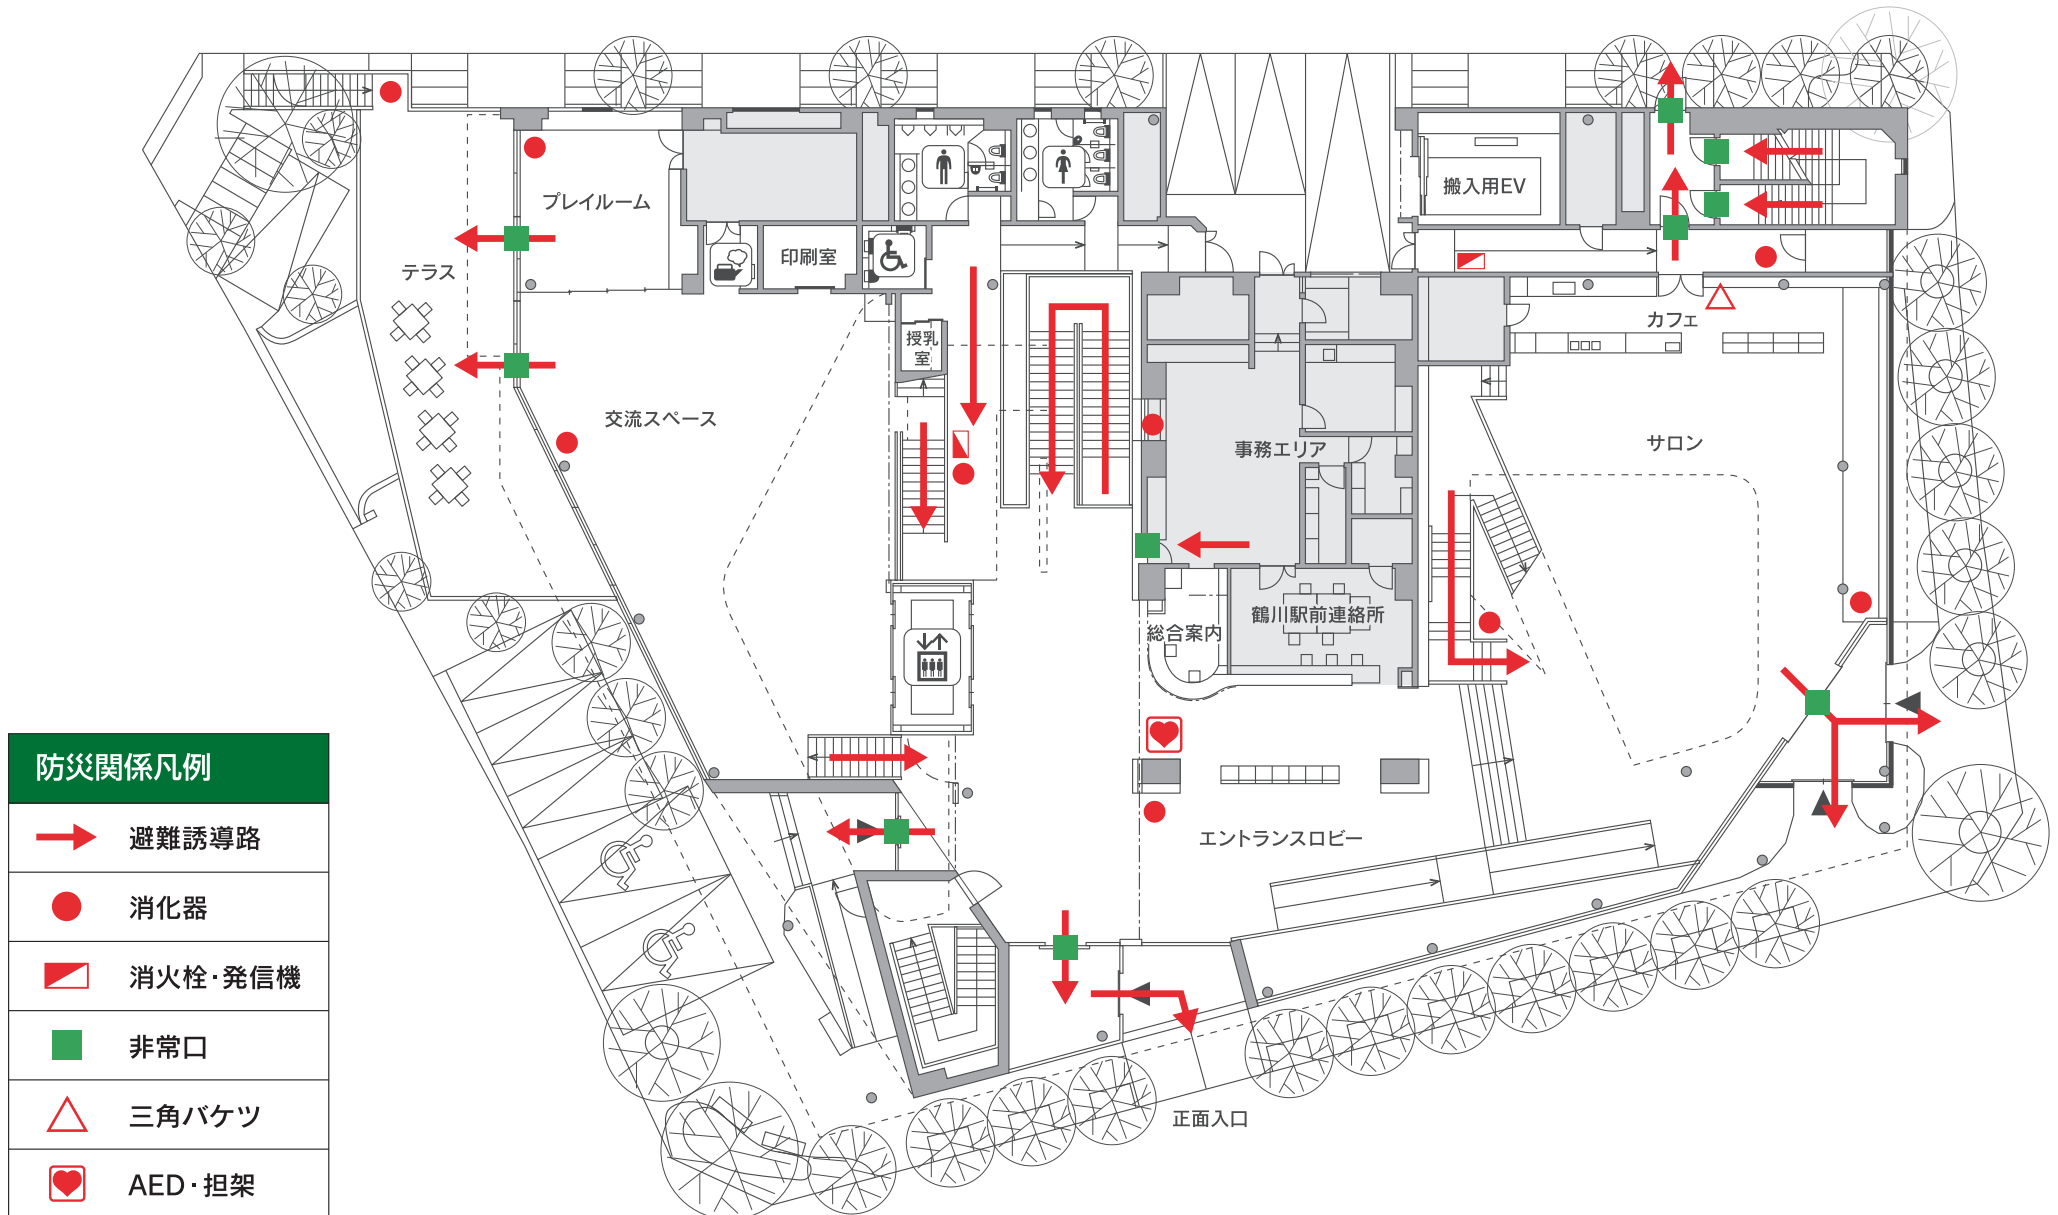

和光大学ポプリホール鶴川 避難経路 地下2階

和光大学ポプリホール鶴川 避難経路 地下1階

防災関係凡例

→ 避難誘導路

● 消火器

■ 消火栓・発信機

■ 非常口

和光大学ポプリホール鶴川 避難経路 1階

和光大学ポプリホール鶴川 避難経路 2階

防災関係凡例	
	避難誘導路
	消火器
	消火栓・発信機
	非常口

和光大学ポプリホール鶴川 避難経路 3階

防災関係凡例	
	避難誘導路
	消火器
	消火栓・発信機
	非常口
	避難器具