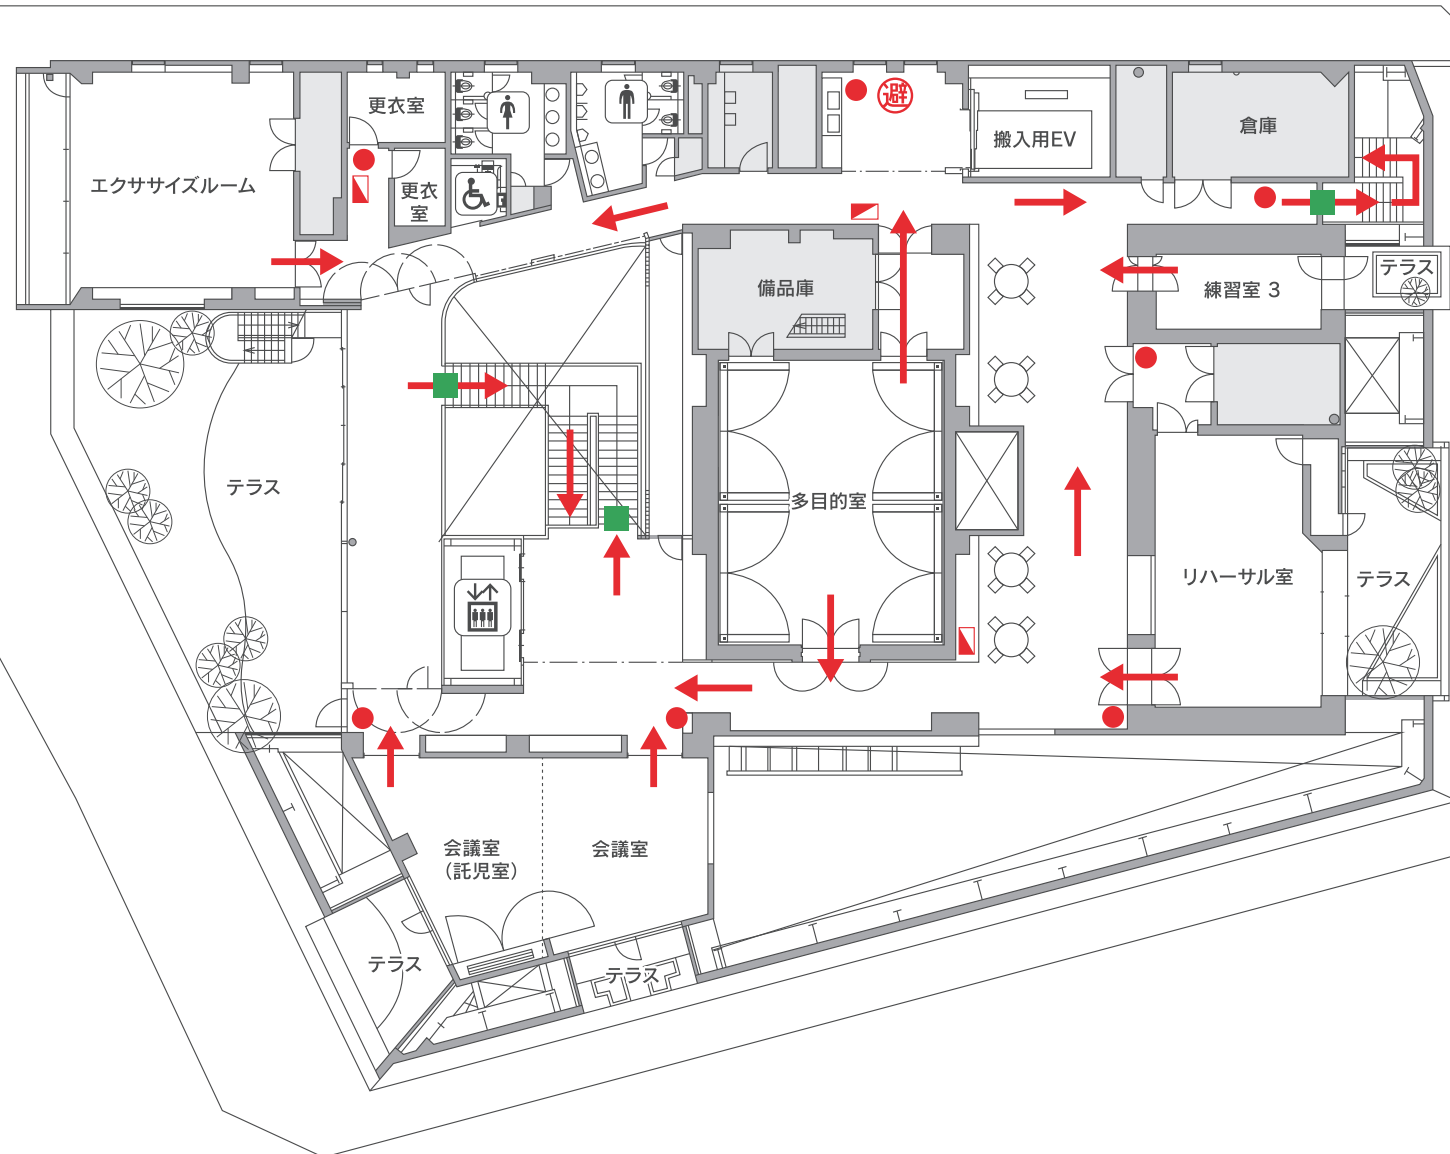

和光大学ポプリホール鶴川 避難経路 地下2階

和光大学ポプリホール鶴川 避難経路 地下1階

防災関係凡例

→ 避難誘導路

● 消火器

■ 消火栓・発信機

■ 非常口

和光大学ポプリホール鶴川 避難経路 1階

和光大学ポプリホール鶴川 避難経路 2階

防災関係凡例	
	避難誘導路
	消火器
	消火栓・発信機
	非常口

和光大学ポプリホール鶴川 避難経路 3階

防災関係凡例	
	避難誘導路
	消火器
	消火栓・発信機
	非常口
	避難器具