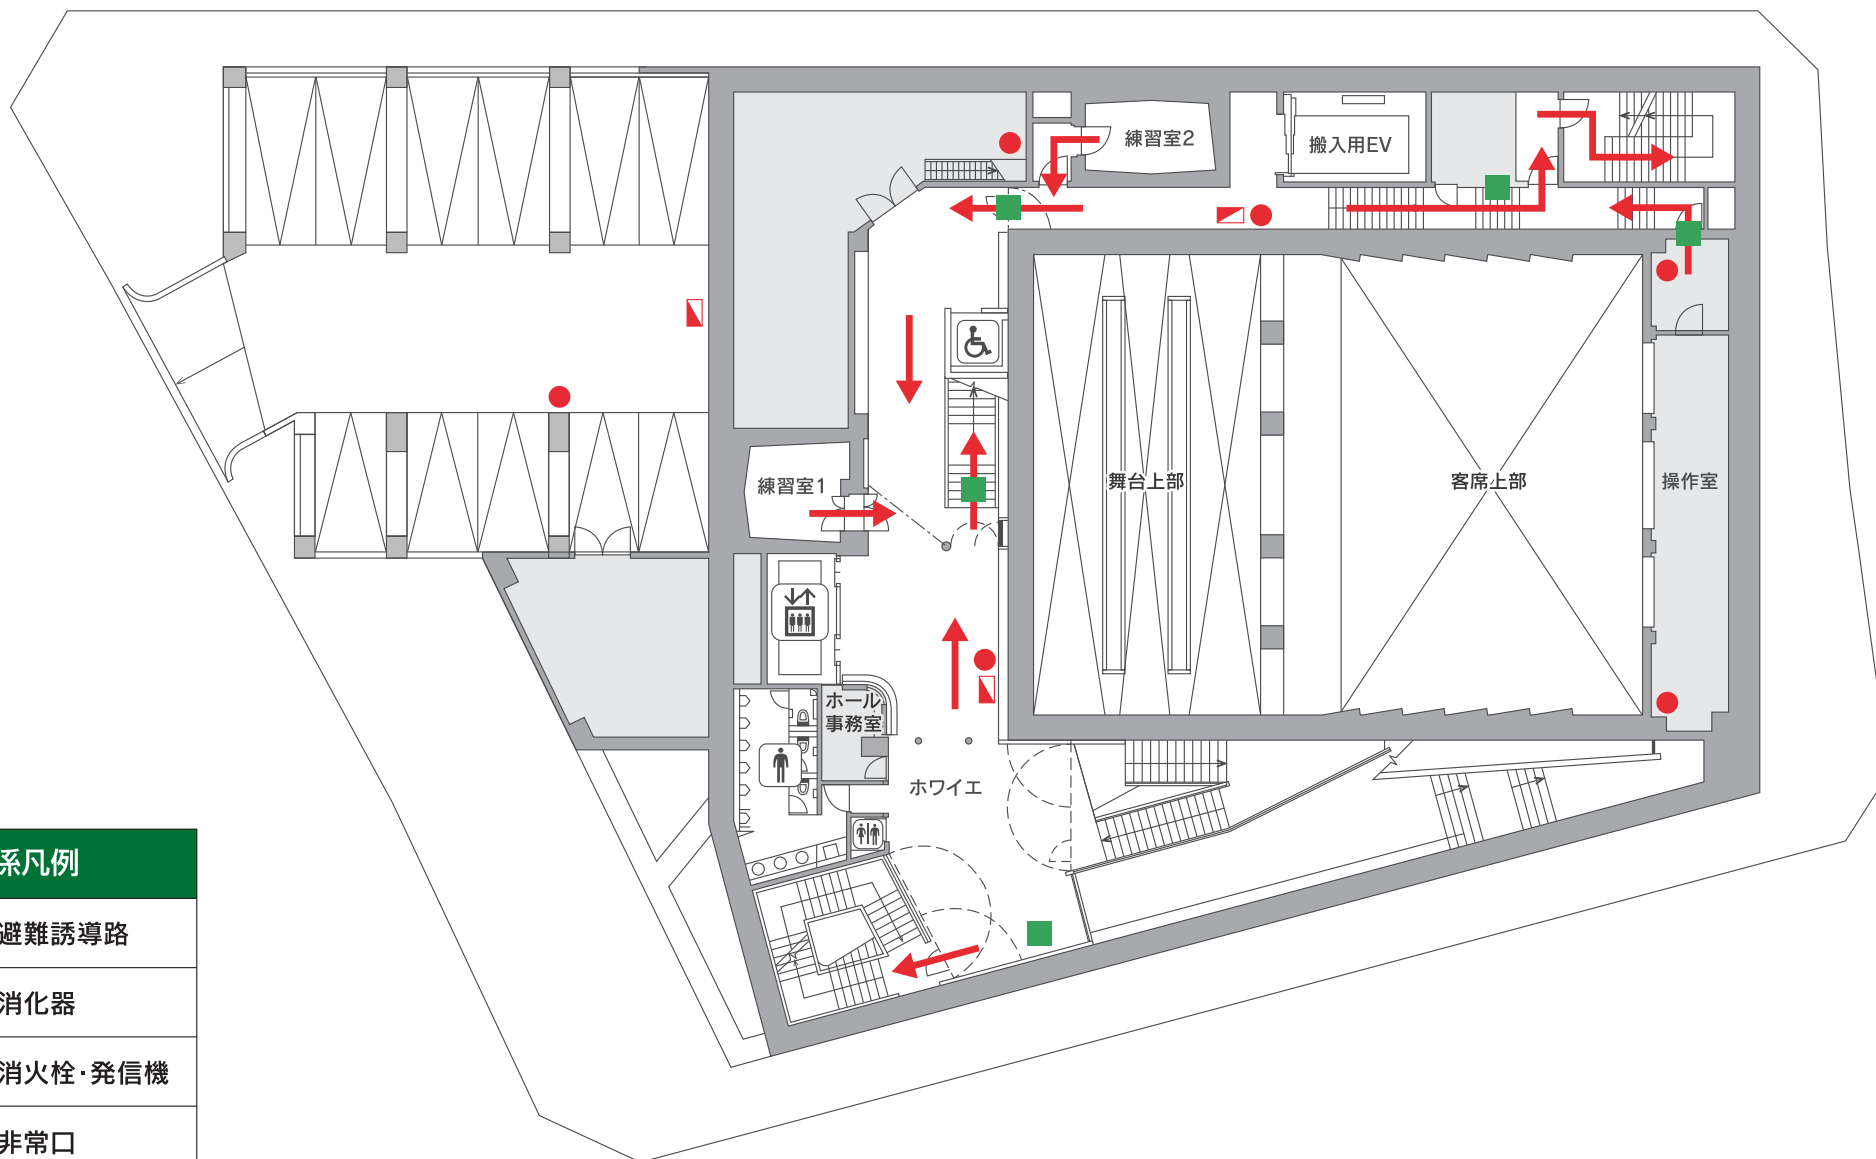

和光大学ポプリホール鶴川 避難経路 地下2階

和光大学ポプリホール鶴川 避難経路 地下1階

防災関係凡例

→ 避難誘導路

● 消火器

■ 消火栓・発信機

■ 非常口

和光大学ポプリホール鶴川 避難経路 1階

和光大学ポプリホール鶴川 避難経路 2階

防災関係凡例	
	避難誘導路
	消火器
	消火栓・発信機
	非常口

和光大学ポプリホール鶴川 避難経路 3階

防災関係凡例	
	避難誘導路
	消火器
	消火栓・発信機
	非常口
	避難器具