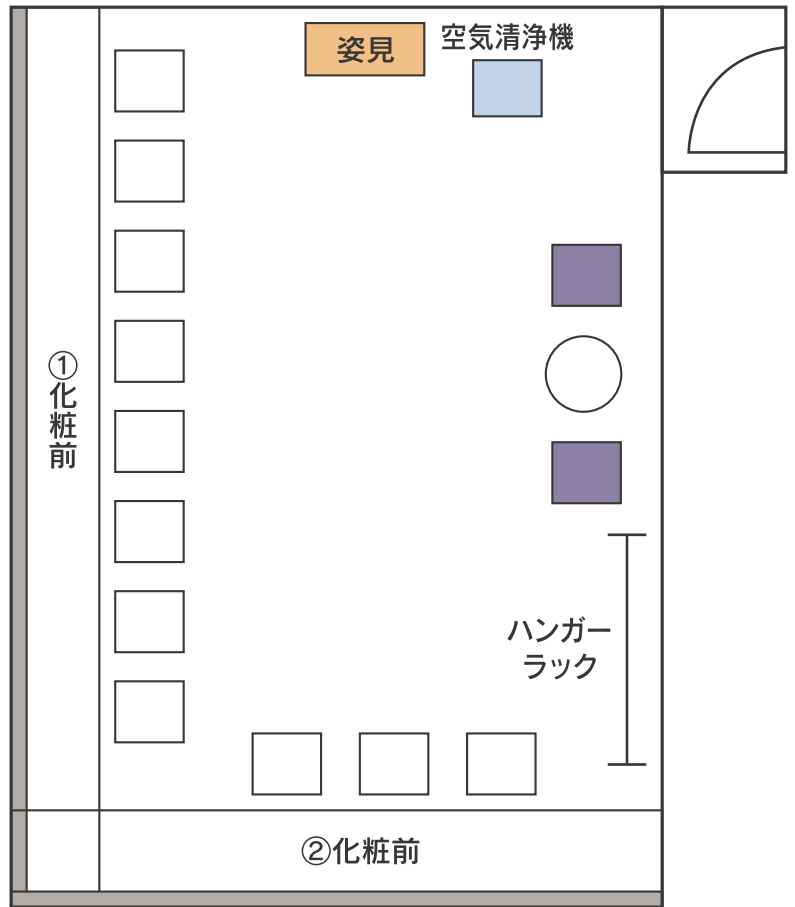

町田市民ホール  
楽屋34号 (洋室)

9.1㎡ 洋室

町田市民ホール  
楽屋35号 (洋室)

18.4㎡ 洋室