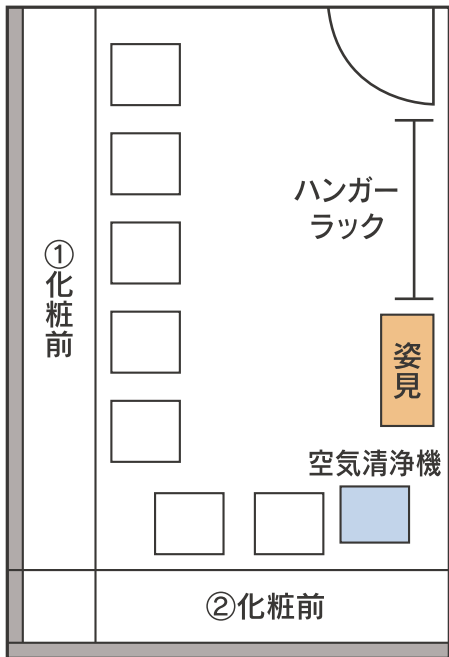

町田市民ホール  
楽屋34号 (洋室)

9.1㎡ 洋室

町田市民ホール  
楽屋35号 (洋室)

18.4㎡ 洋室