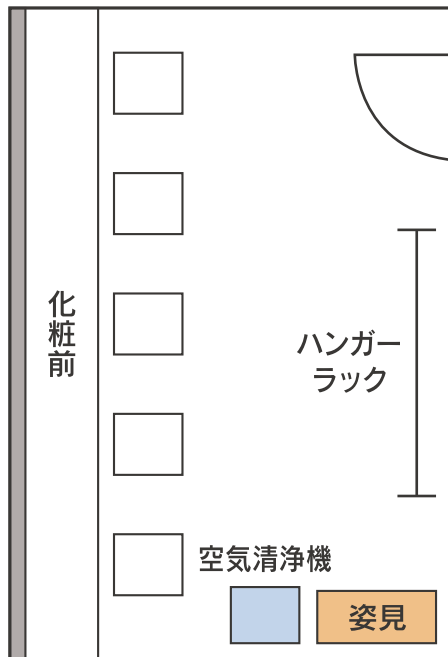

町田市民ホール
楽屋32号 (洋室)

7.6㎡ 洋室

町田市民ホール
楽屋33号 (洋室)

7.6㎡ 洋室