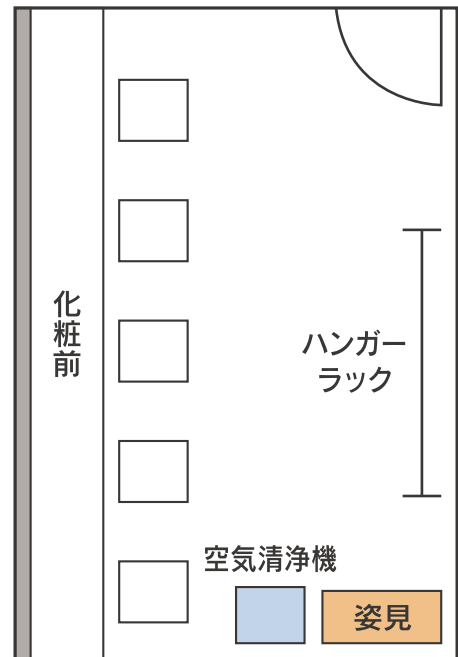

町田市民ホール
楽屋32号 (洋室)

7.6㎡ 洋室

町田市民ホール
楽屋33号 (洋室)

7.6㎡ 洋室