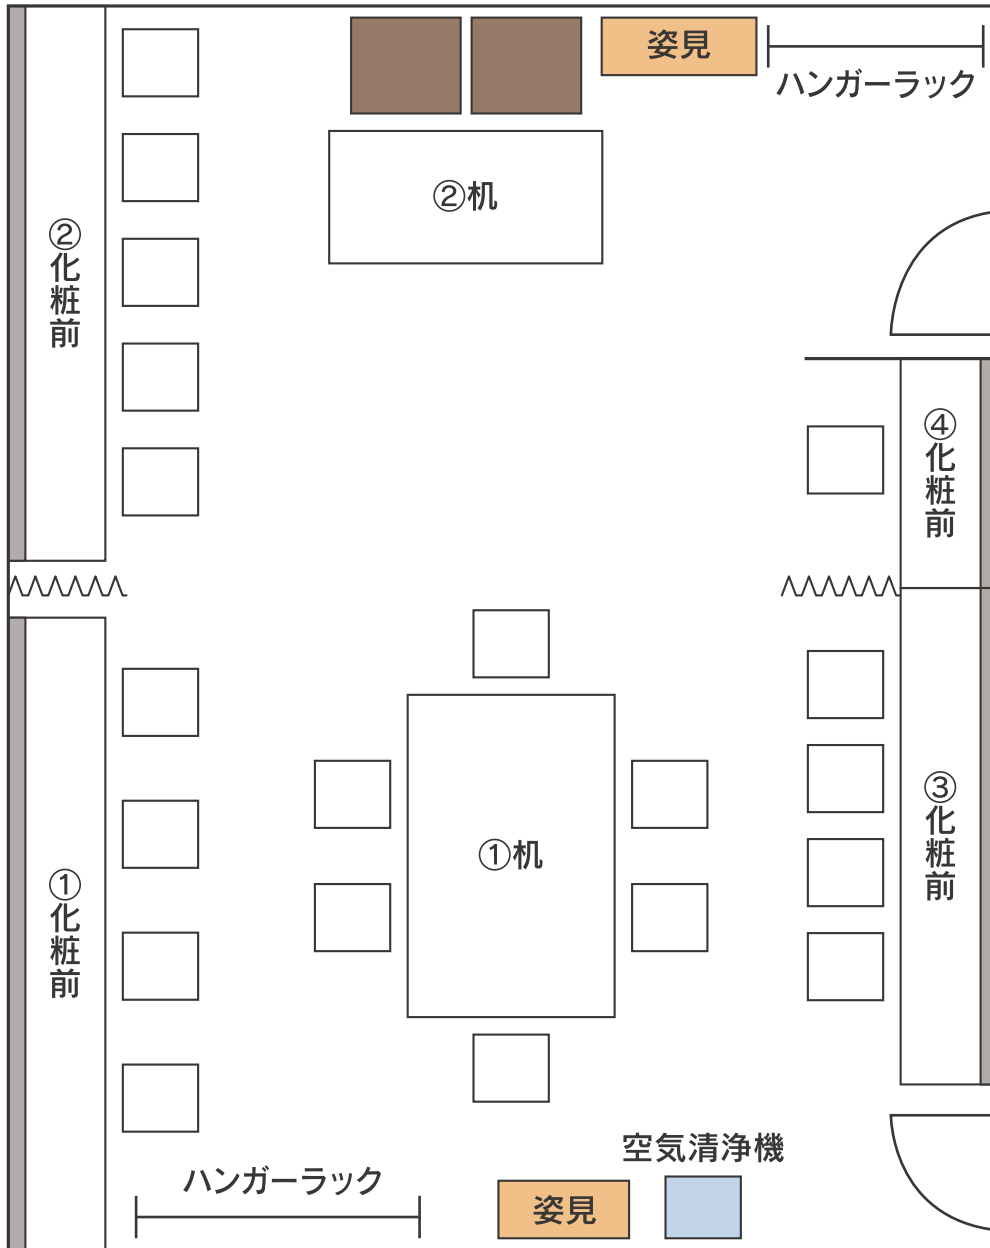

# 町田市民ホール 楽屋21号 (洋室)

30.2㎡ 洋室