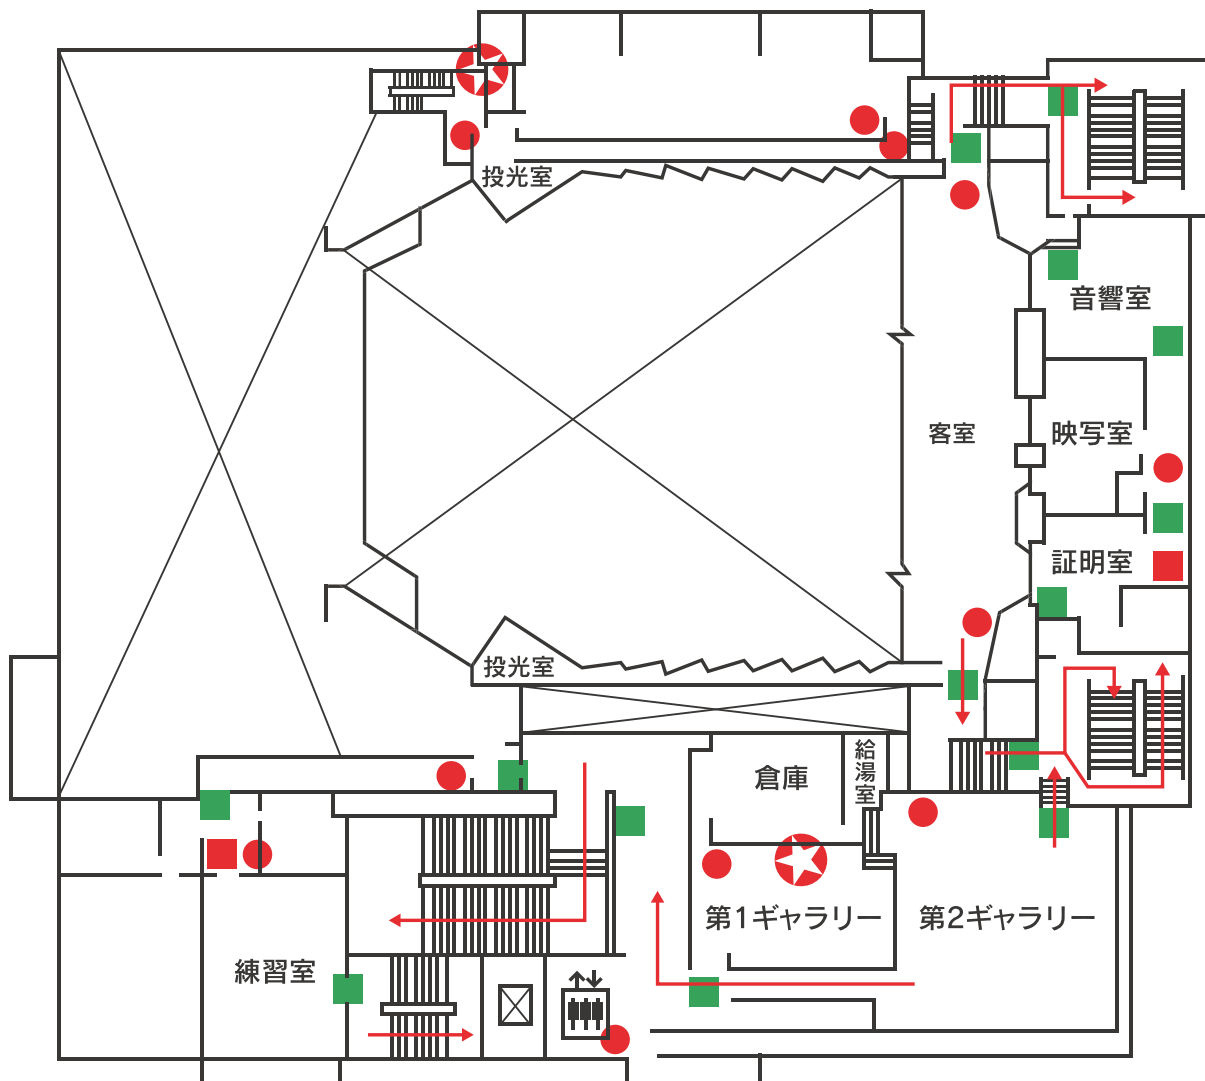

町田市民ホール 避難経路 1階

防災関係凡例

- 避難誘導路
- 消火器
- 消火栓
- 非常口

町田市民ホール 避難経路 2階

防災関係凡例

→ 避難誘導路

● 消火器

■ 消火栓

△ 三角バケツ

■ 非常口

町田市民ホール 避難経路 3階

防災関係凡例

→ 避難誘導路

● 消火器

■ 消火栓

★ 発信機

■ 非常口

町田市民ホール 避難経路 4階

防災関係凡例

→ 避難誘導路

● 消火器

■ 消火栓

★ 発信機

■ 非常口