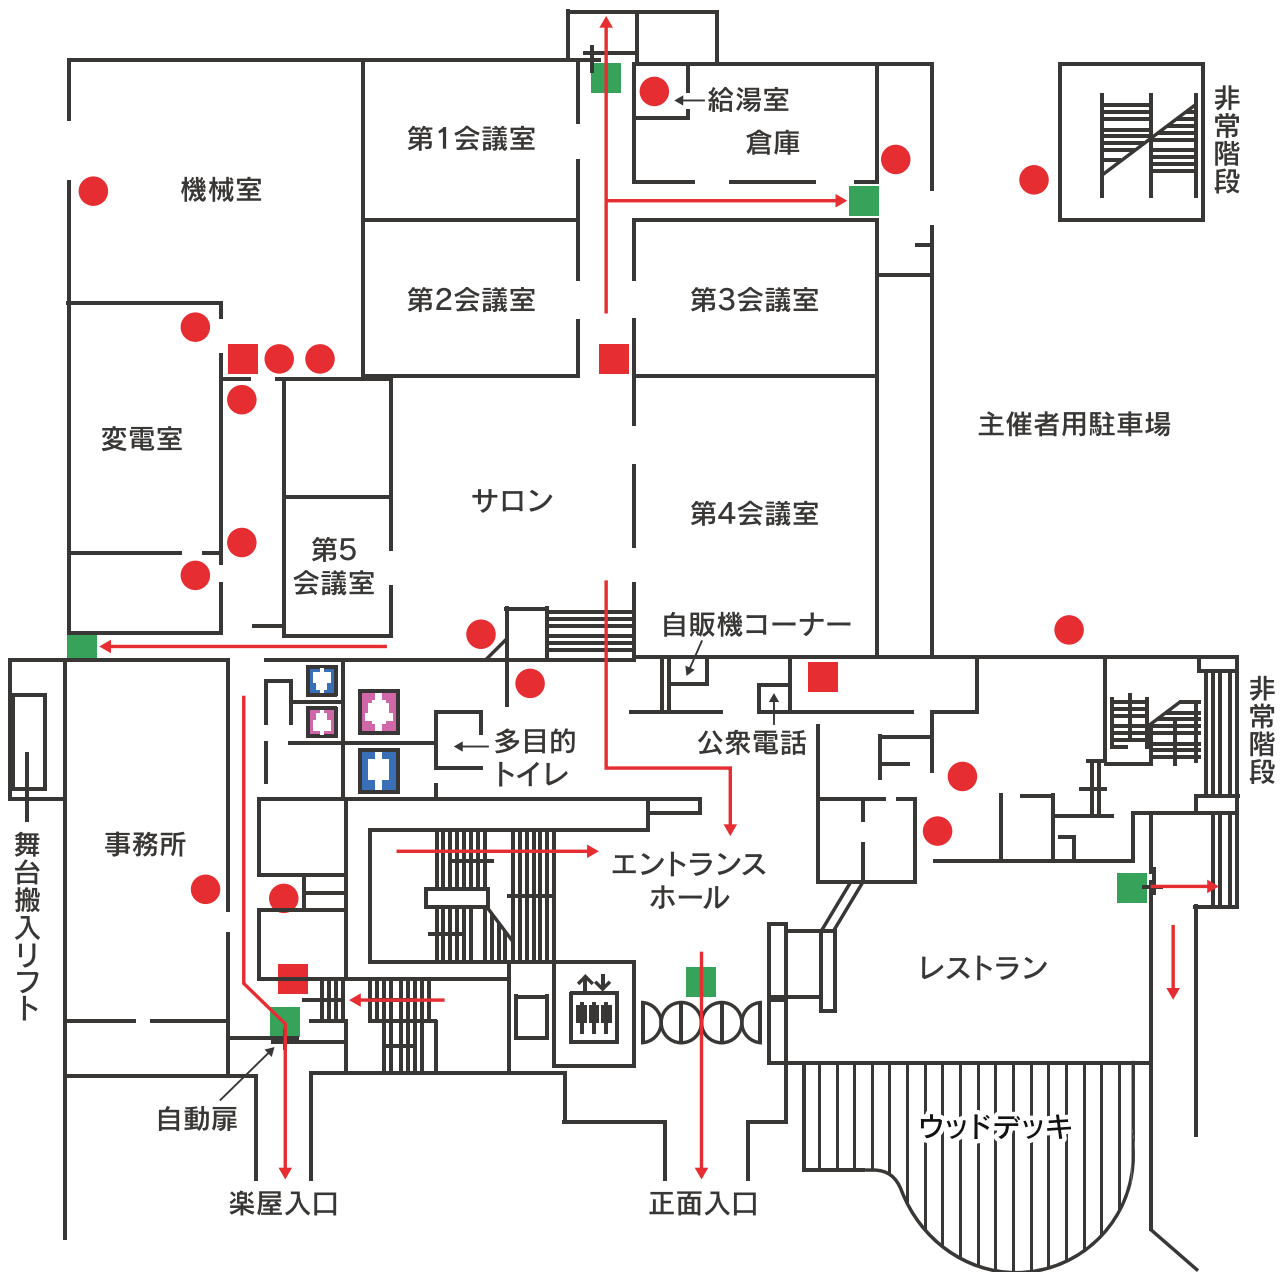

町田市民ホール 避難経路 1階

防災関係凡例

- 避難誘導路
- 消火器
- 消火栓
- 非常口

町田市民ホール 避難経路 2階

防災関係凡例

→ 避難誘導路

● 消火器

■ 消火栓

△ 三角バケツ

■ 非常口

町田市民ホール 避難経路 3階

防災関係凡例

→ 避難誘導路

● 消火器

■ 消火栓

★ 発信機

■ 非常口

町田市民ホール 避難経路 4階

防災関係凡例

→ 避難誘導路

● 消火器

■ 消火栓

★ 発信機

■ 非常口