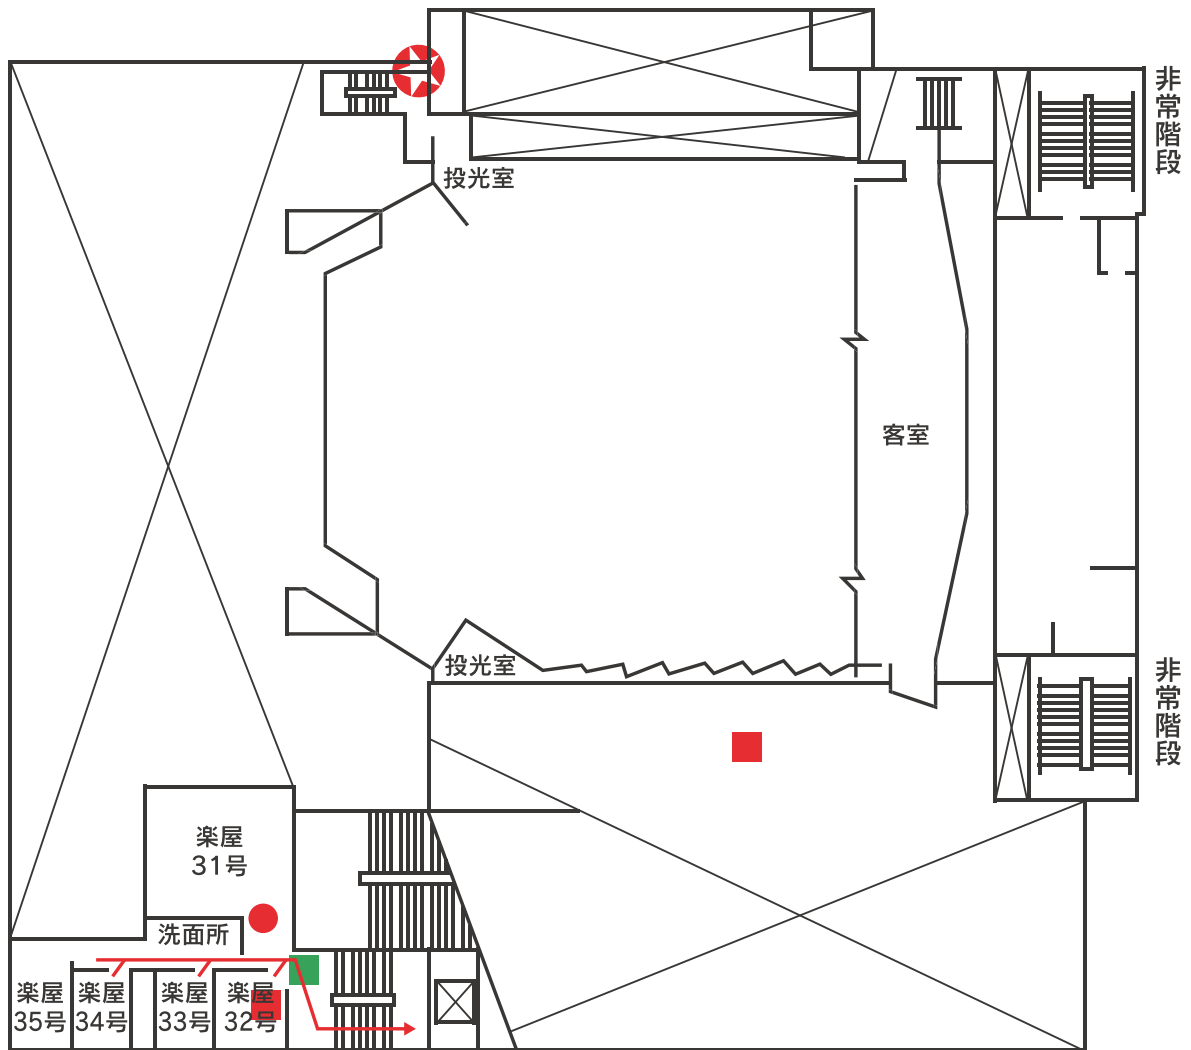

町田市民ホール 避難経路 1階

防災関係凡例

- 避難誘導路
- 消火器
- 消火栓
- 非常口

町田市民ホール 避難経路 2階

防災関係凡例

→ 避難誘導路

● 消火器

■ 消火栓

△ 三角バケツ

■ 非常口

町田市民ホール 避難経路 3階

防災関係凡例

→ 避難誘導路

● 消火器

■ 消火栓

★ 発信機

■ 非常口

町田市民ホール 避難経路 4階

防災関係凡例

→ 避難誘導路

● 消火器

■ 消火栓

★ 発信機

■ 非常口