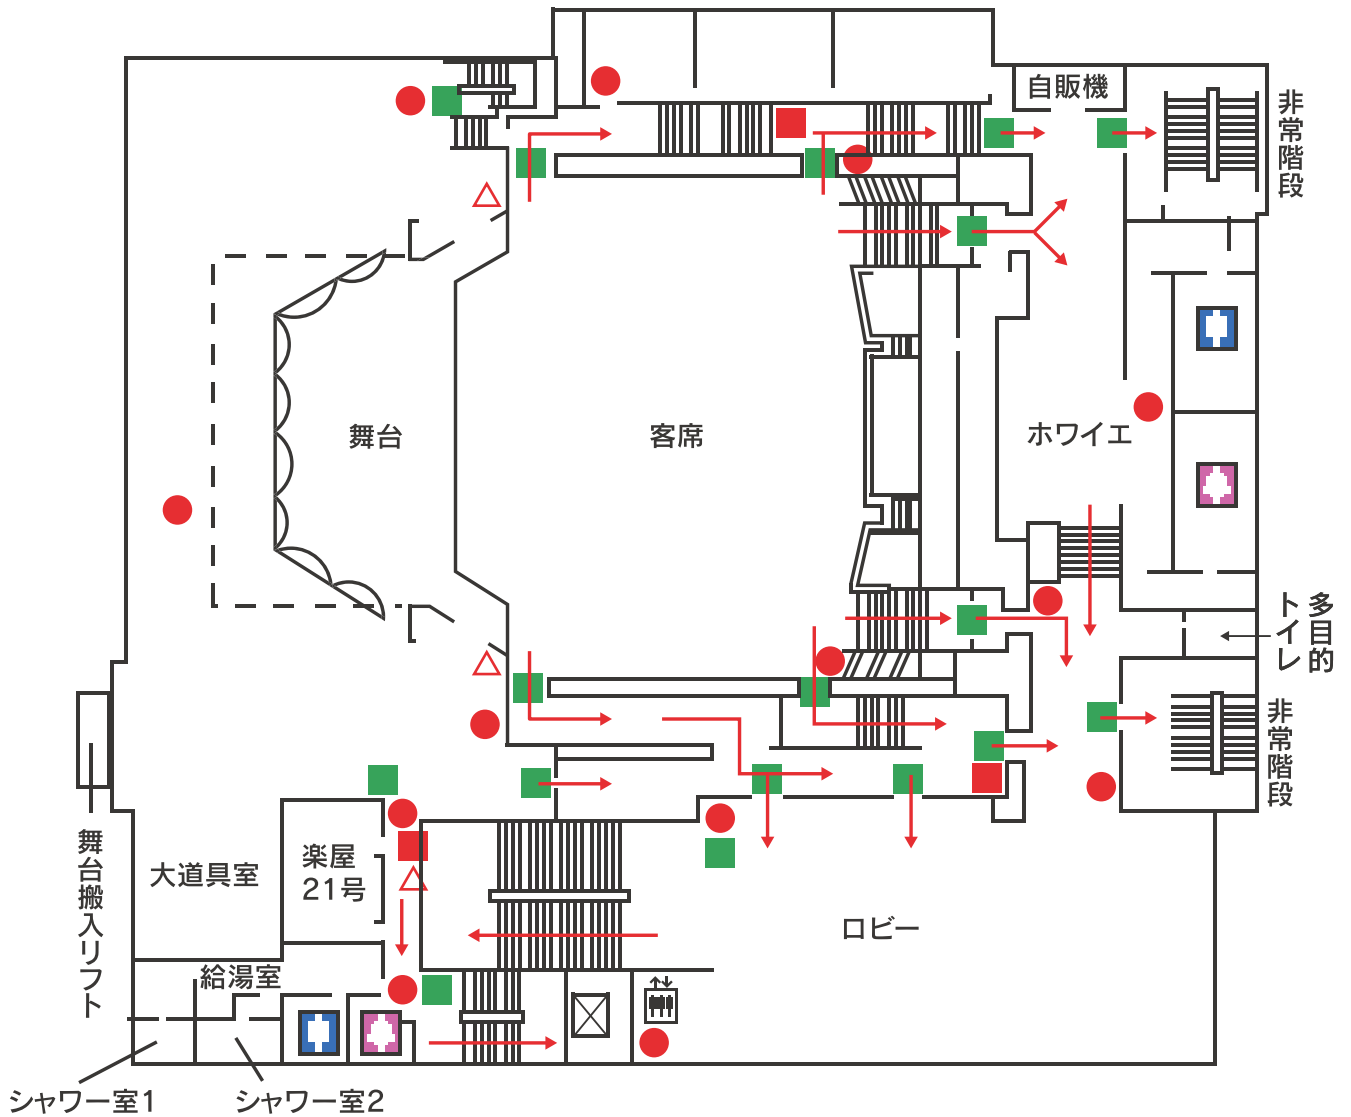

町田市民ホール 避難経路 1階

防災関係凡例

- 避難誘導路
- 消火器
- 消火栓
- 非常口

町田市民ホール 避難経路 2階

防災関係凡例

→ 避難誘導路

● 消火器

■ 消火栓

△ 三角バケツ

■ 非常口

町田市民ホール 避難経路 3階

防災関係凡例

→ 避難誘導路

● 消火器

■ 消火栓

★ 発信機

■ 非常口

町田市民ホール 避難経路 4階

防災関係凡例

→ 避難誘導路

● 消火器

■ 消火栓

★ 発信機

■ 非常口