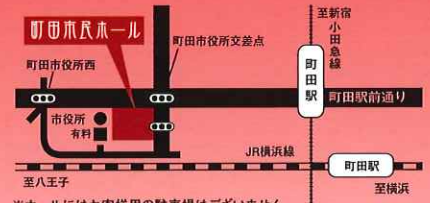

〈アクセス〉〒194-0022 東京都町田市森野2-2-36
・小田急線町田駅「西口」より徒歩7分
・JR横浜線町田駅「中央改札口(北口)」より徒歩10分