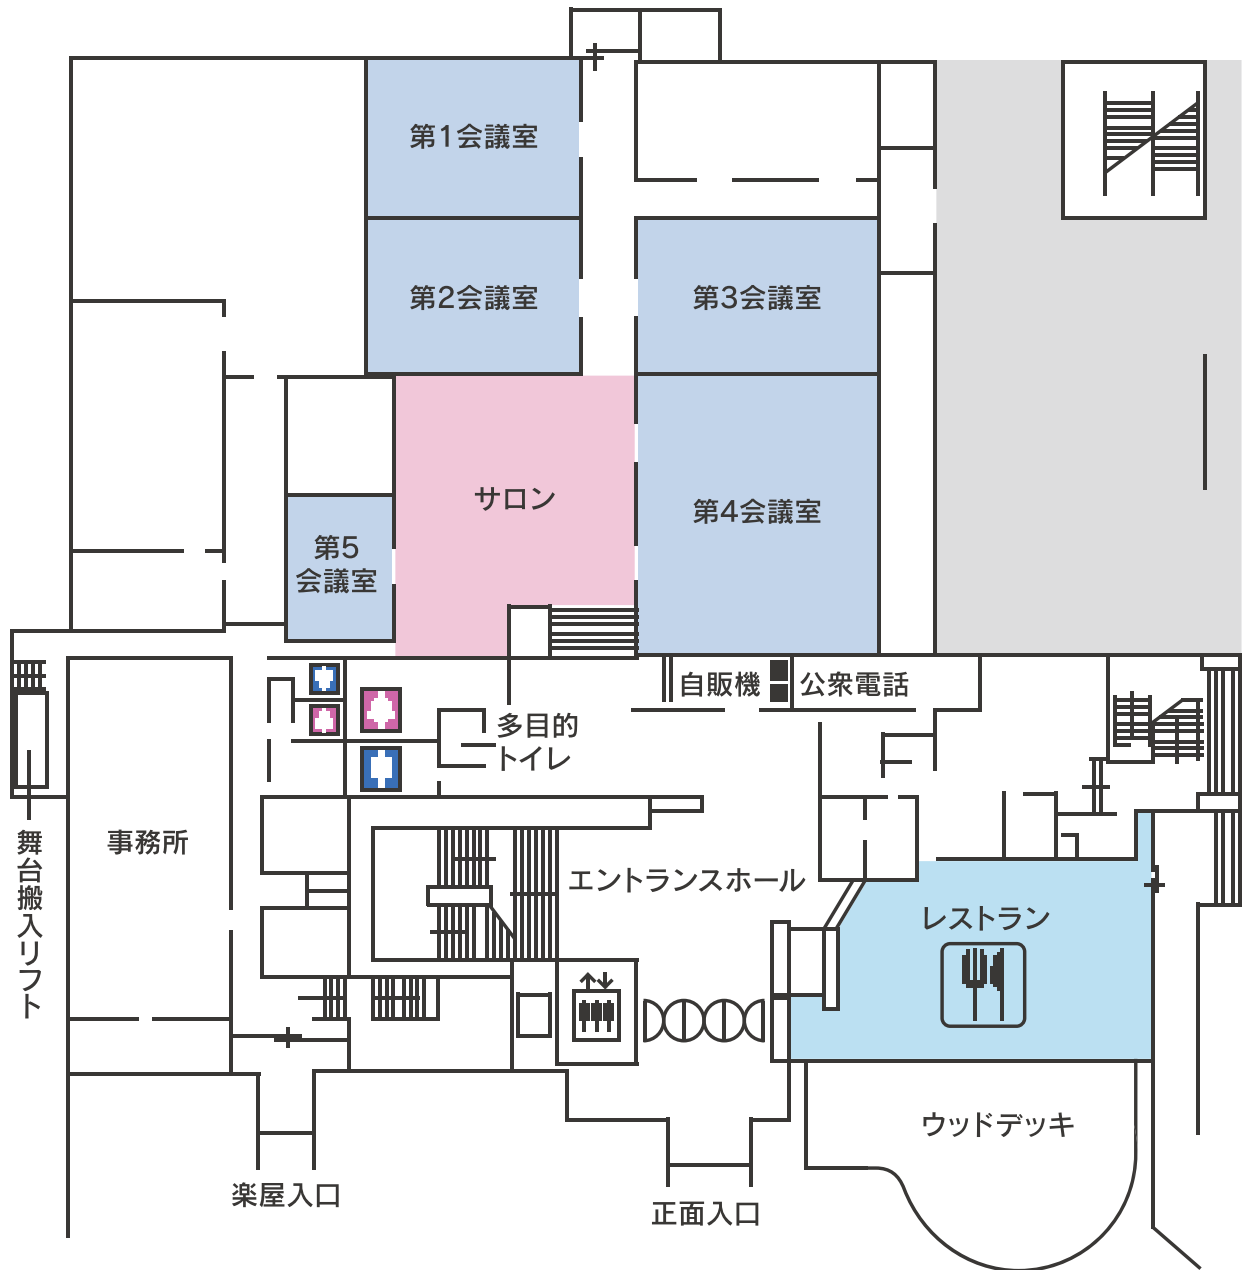

# 町田市民ホール フロアマップ 1F

# 町田市民ホール フロアマップ 2F

# 町田市民ホール フロアマップ 3F

# 町田市民ホール フロアマップ 4F