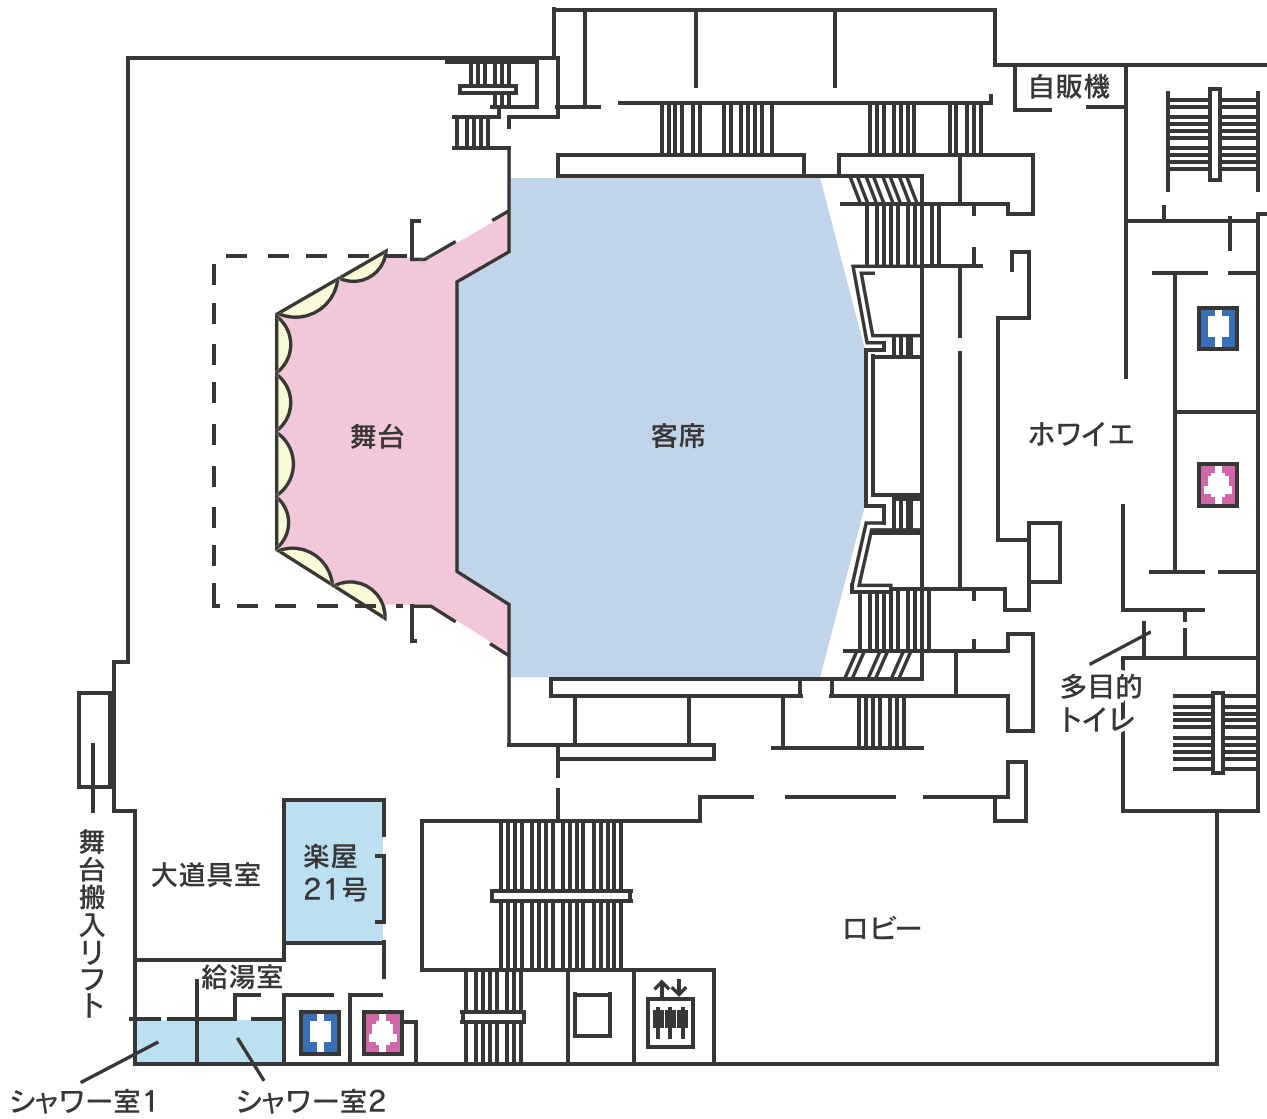

# 町田市民ホール フロアマップ 1F

# 町田市民ホール フロアマップ 2F

# 町田市民ホール フロアマップ 3F

# 町田市民ホール フロアマップ 4F