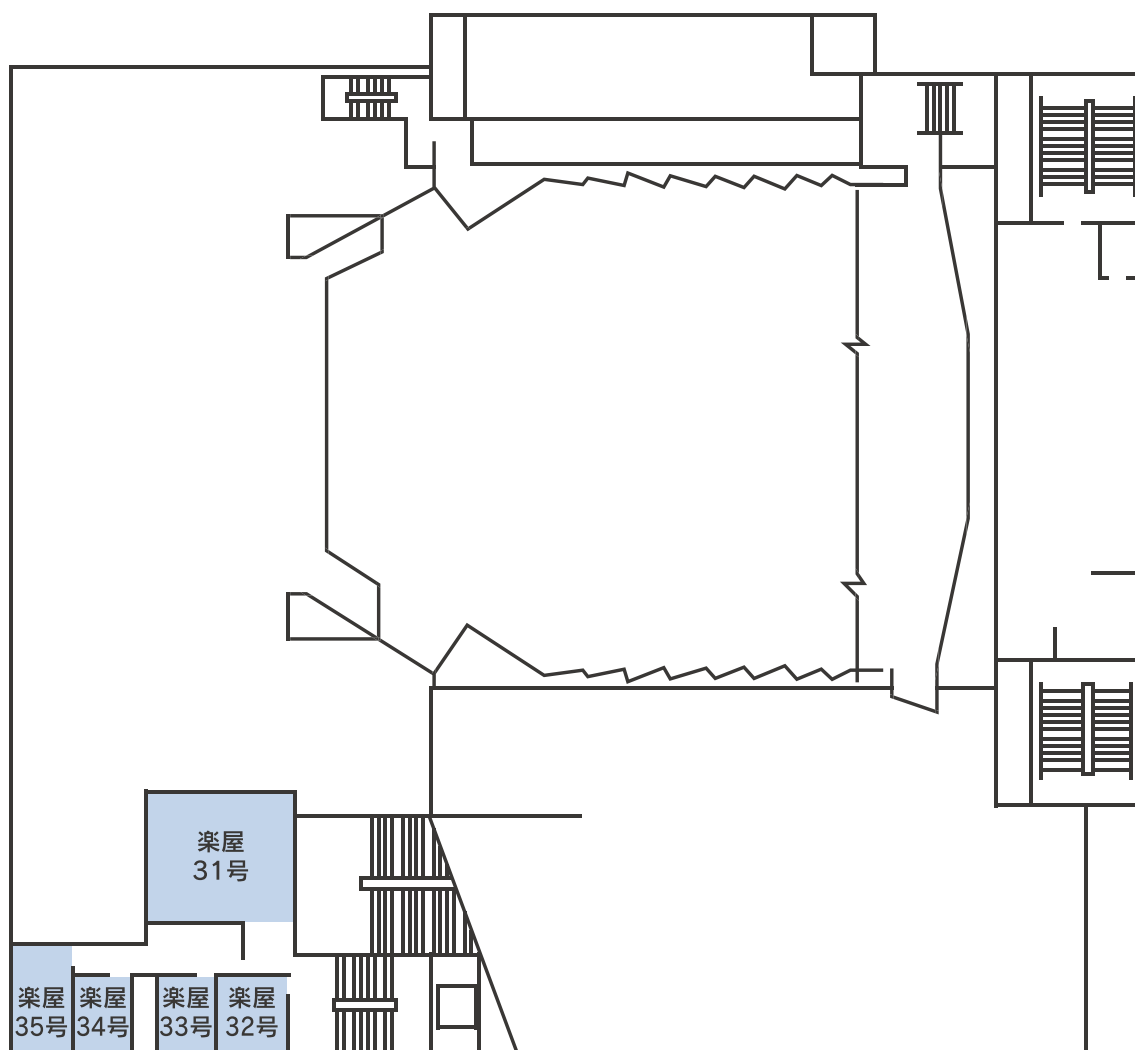

# 町田市民ホール フロアマップ 1F

# 町田市民ホール フロアマップ 2F

# 町田市民ホール フロアマップ 3F

# 町田市民ホール フロアマップ 4F