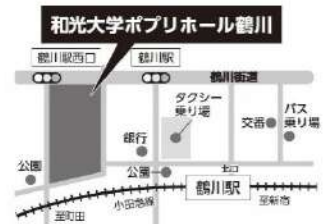

## 箏リサイタル

予定曲目

半田弘／さくら替手五段  
リチャード・ロジャース／My Favorite Things  
坂本龍一／1919 吉松隆／すばるの七ツ 他

ピアノ  
ロー磨秀

2024年 **5**月 **11**日(土) **14:00**開演 (13:30開場)

和光大学ポプリホール鶴川

入場料 **4,000**円 (全席指定) 6才以上入場可

チケット発売 **3月5日(火) 8:30~**

※発売初日はかわせみオンラインチケット又は電話のみ

- ▶かわせみオンラインチケット  
<https://www.m-shimin-hall.jp/tsurukawa/>
- ▶町田市民ホール(電話・窓口)TEL042-728-4300
- ▶和光大学ポプリホール鶴川(窓口販売のみ)

TEL042-737-0252

〒195-0053

町田市能ヶ谷 1-2-1

小田急線鶴川駅「北口」より徒歩3分

※来館者のための駐車場はございません  
ご来場の際は公共の交通機関をご利用ください