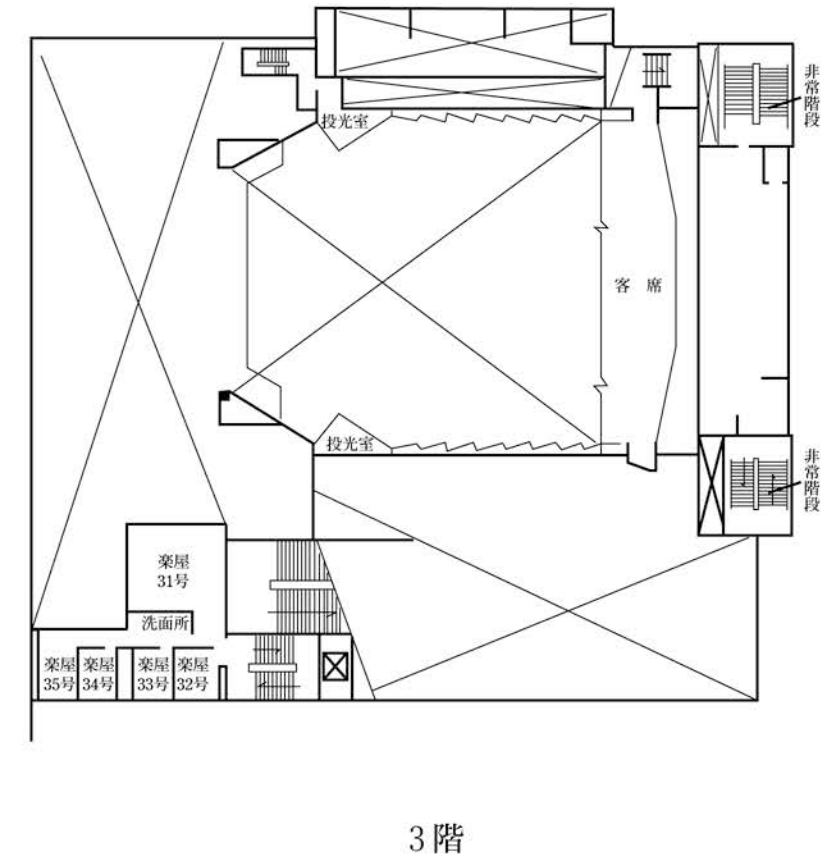

町田市民ホール全館図

館内禁煙です