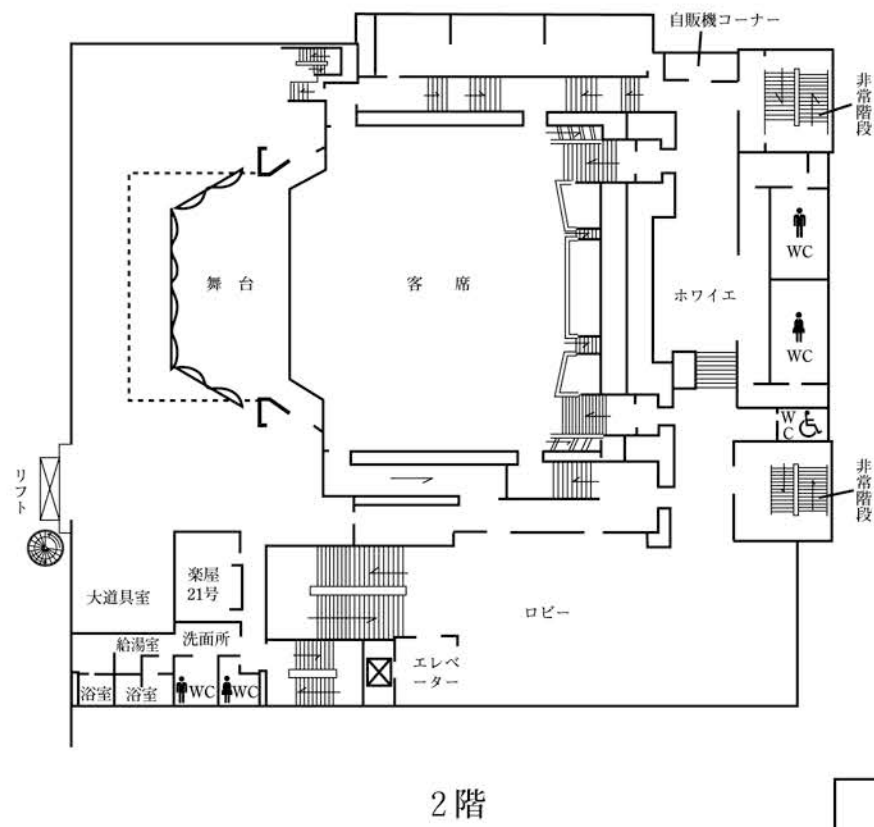

町田市民ホール全館図

館内禁煙です