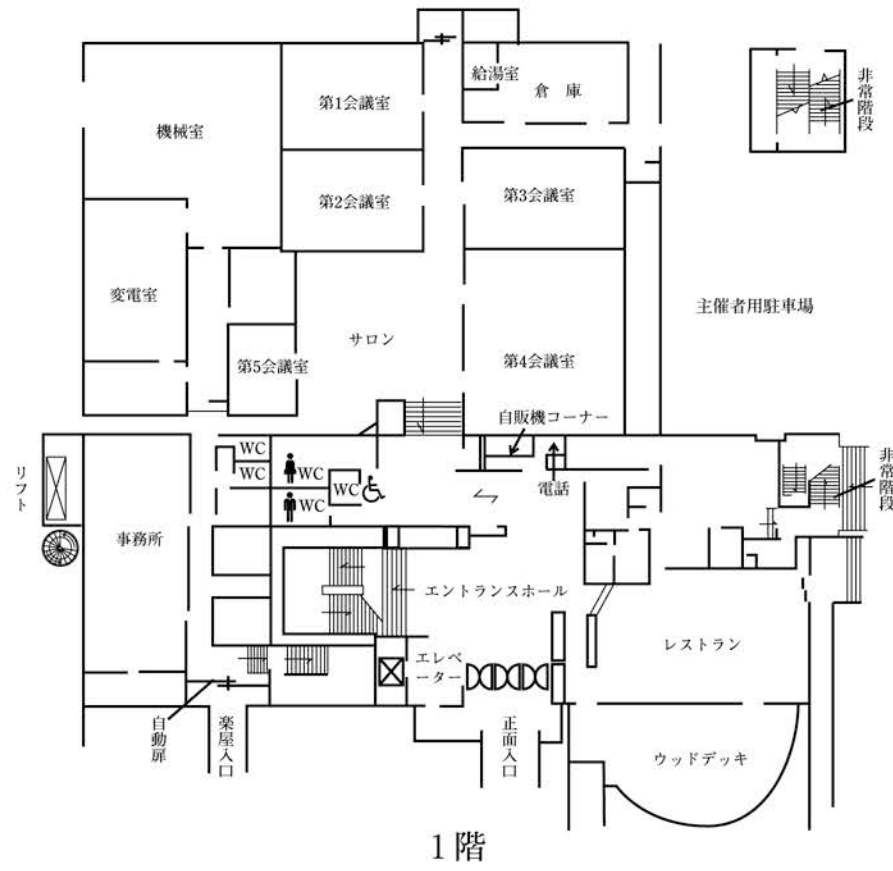

町田市民ホール全館図

館内禁煙です