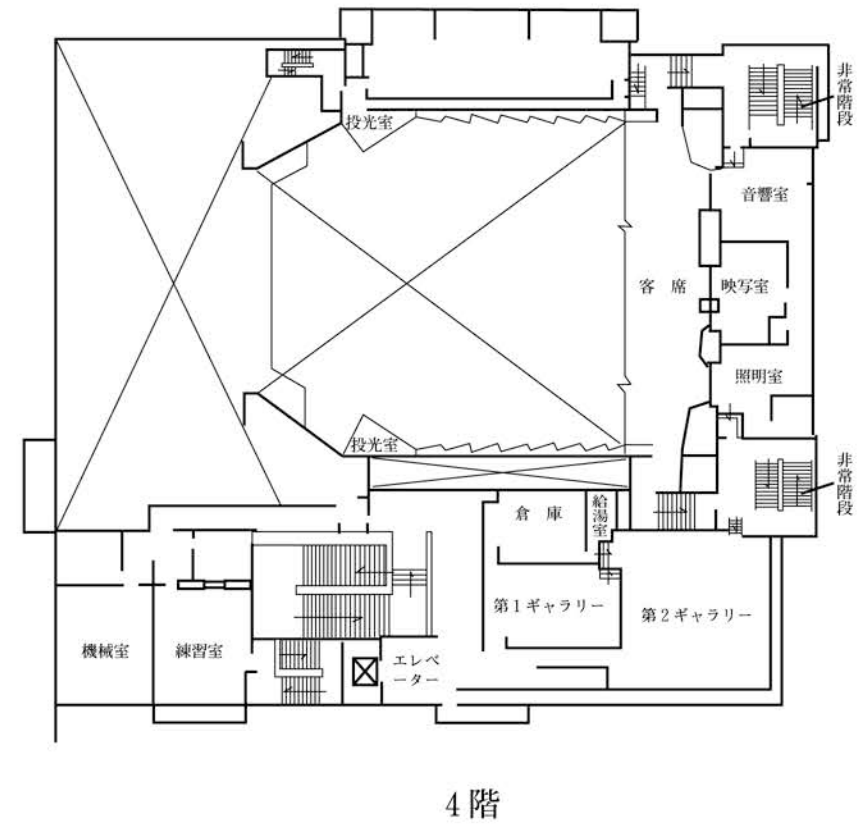

町田市民ホール全館図

館内禁煙です