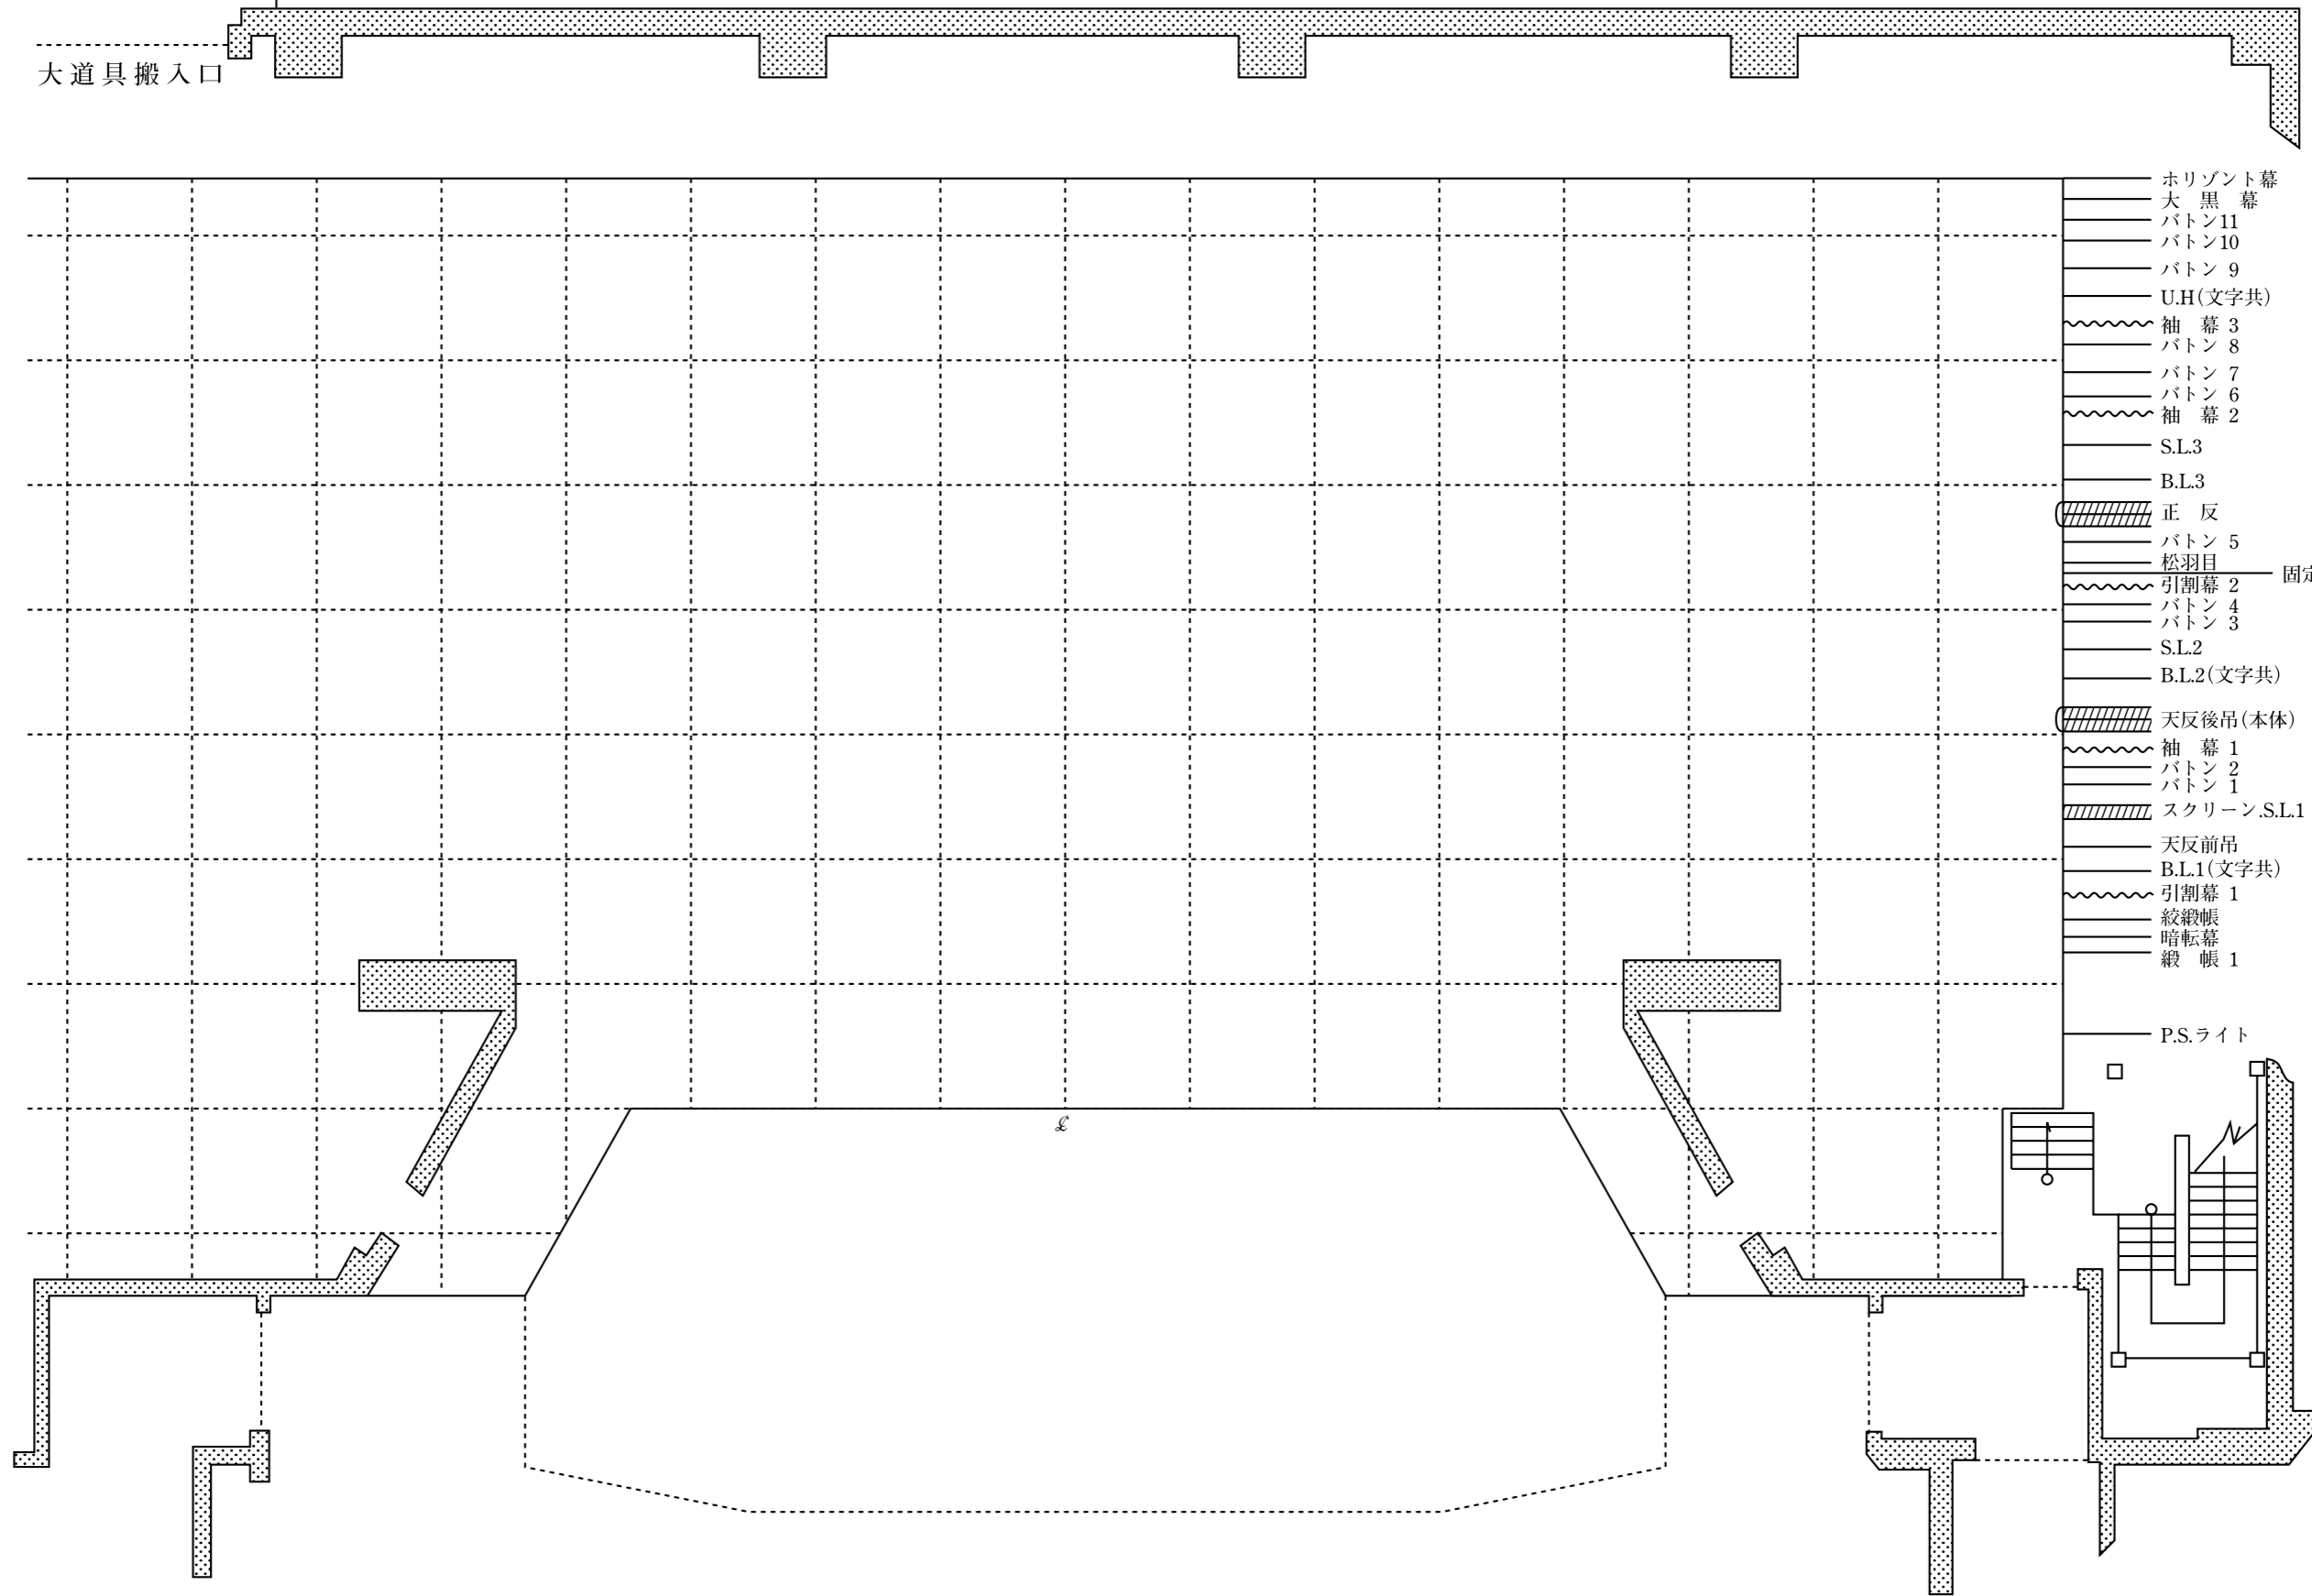

町田市民ホール舞台平面図

1/100 縮尺

大道具搬入口

- ホリゾン幕
- 大黒幕
- バトン11
- バトン10
- バトン9
- U.H(文字共)
- 袖幕3
- バトン8
- バトン7
- バトン6
- 袖幕2
- S.L.3
- B.L.3
- 正反
- バトン5
- 松羽目
- 引割幕2 固定文字
- バトン4
- バトン3
- S.L.2
- B.L.2(文字共)
- 天反後吊(本体)
- 袖幕1
- バトン2
- バトン1
- スクリーン.S.L.1
- 天反前吊
- B.L.1(文字共)
- 引割幕1
- 絞帳
- 暗転幕
- 絞帳1
- P.S.ライト