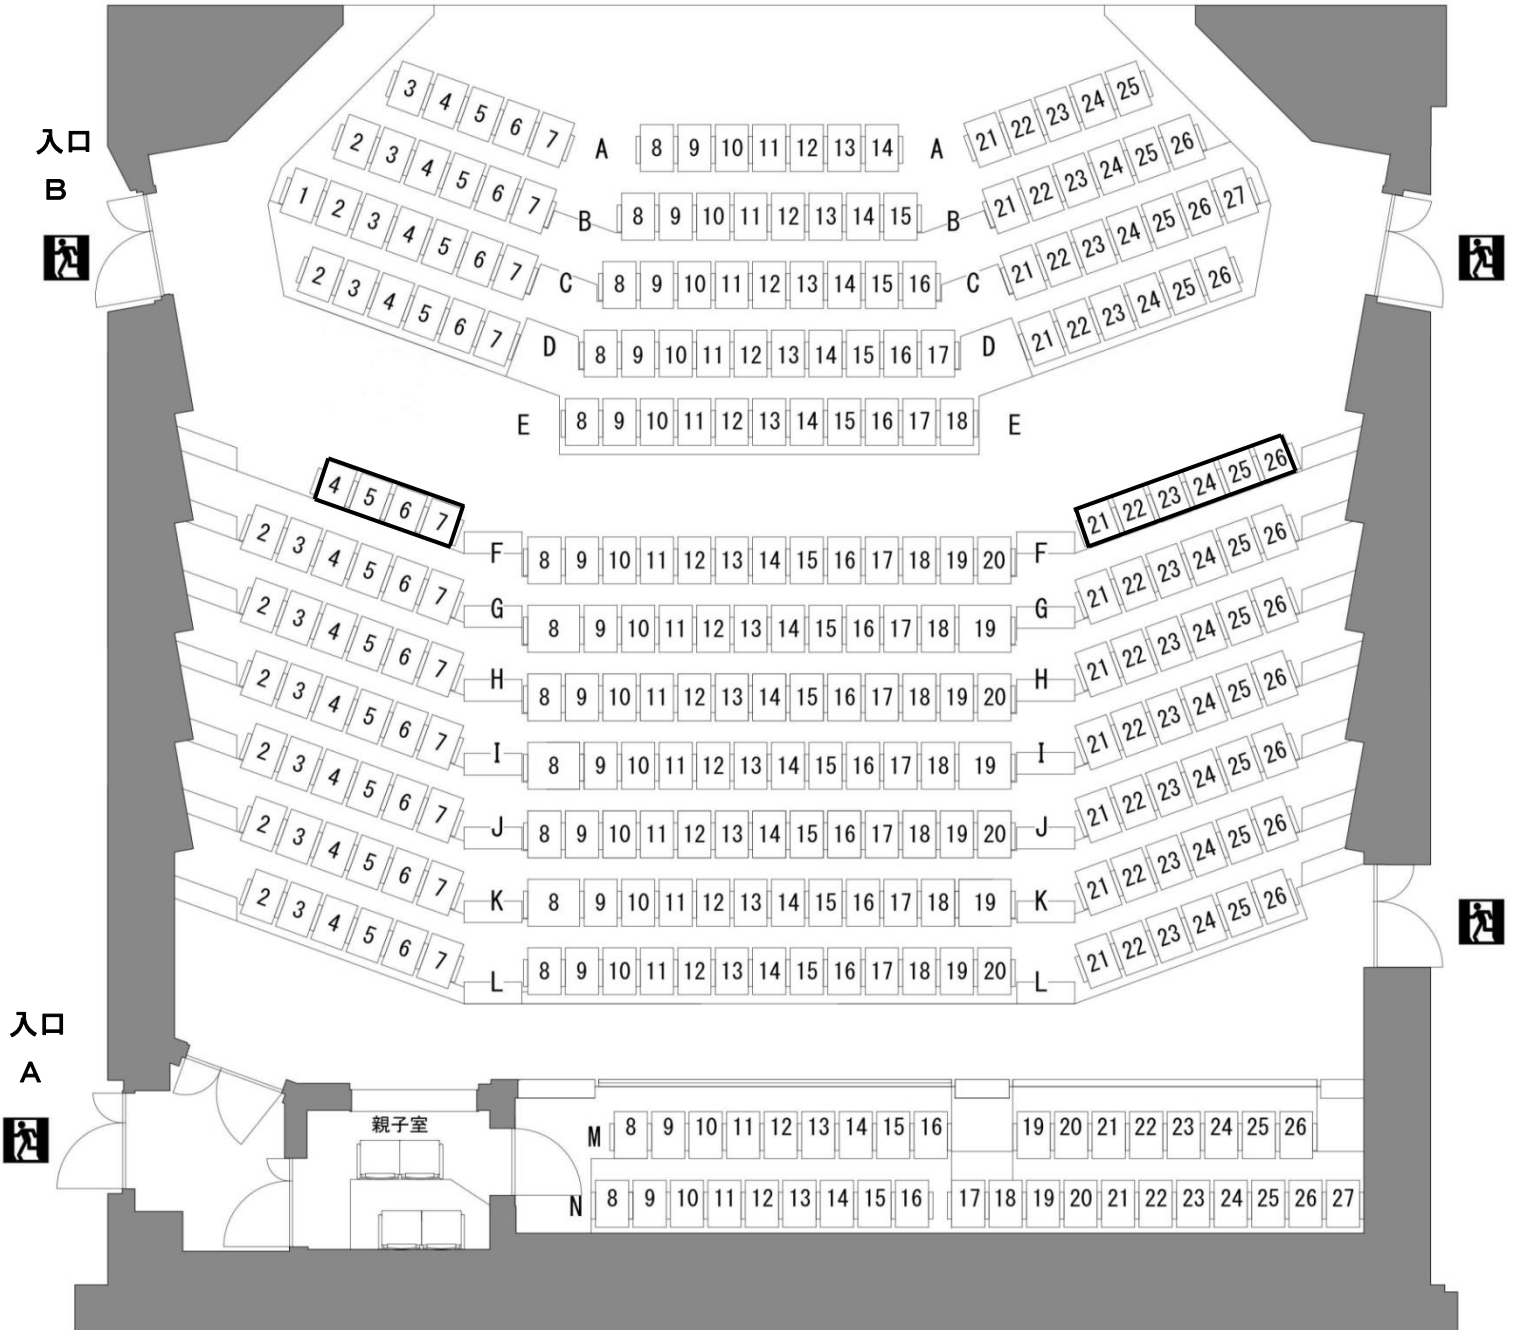

# 和光大学ポプリホール鶴川 座席表

定員300名

舞 台

※F 列4~7、21~26の座席は取り外し可能です。  
車イススペースとしてのご使用も可能です。ご相談ください。