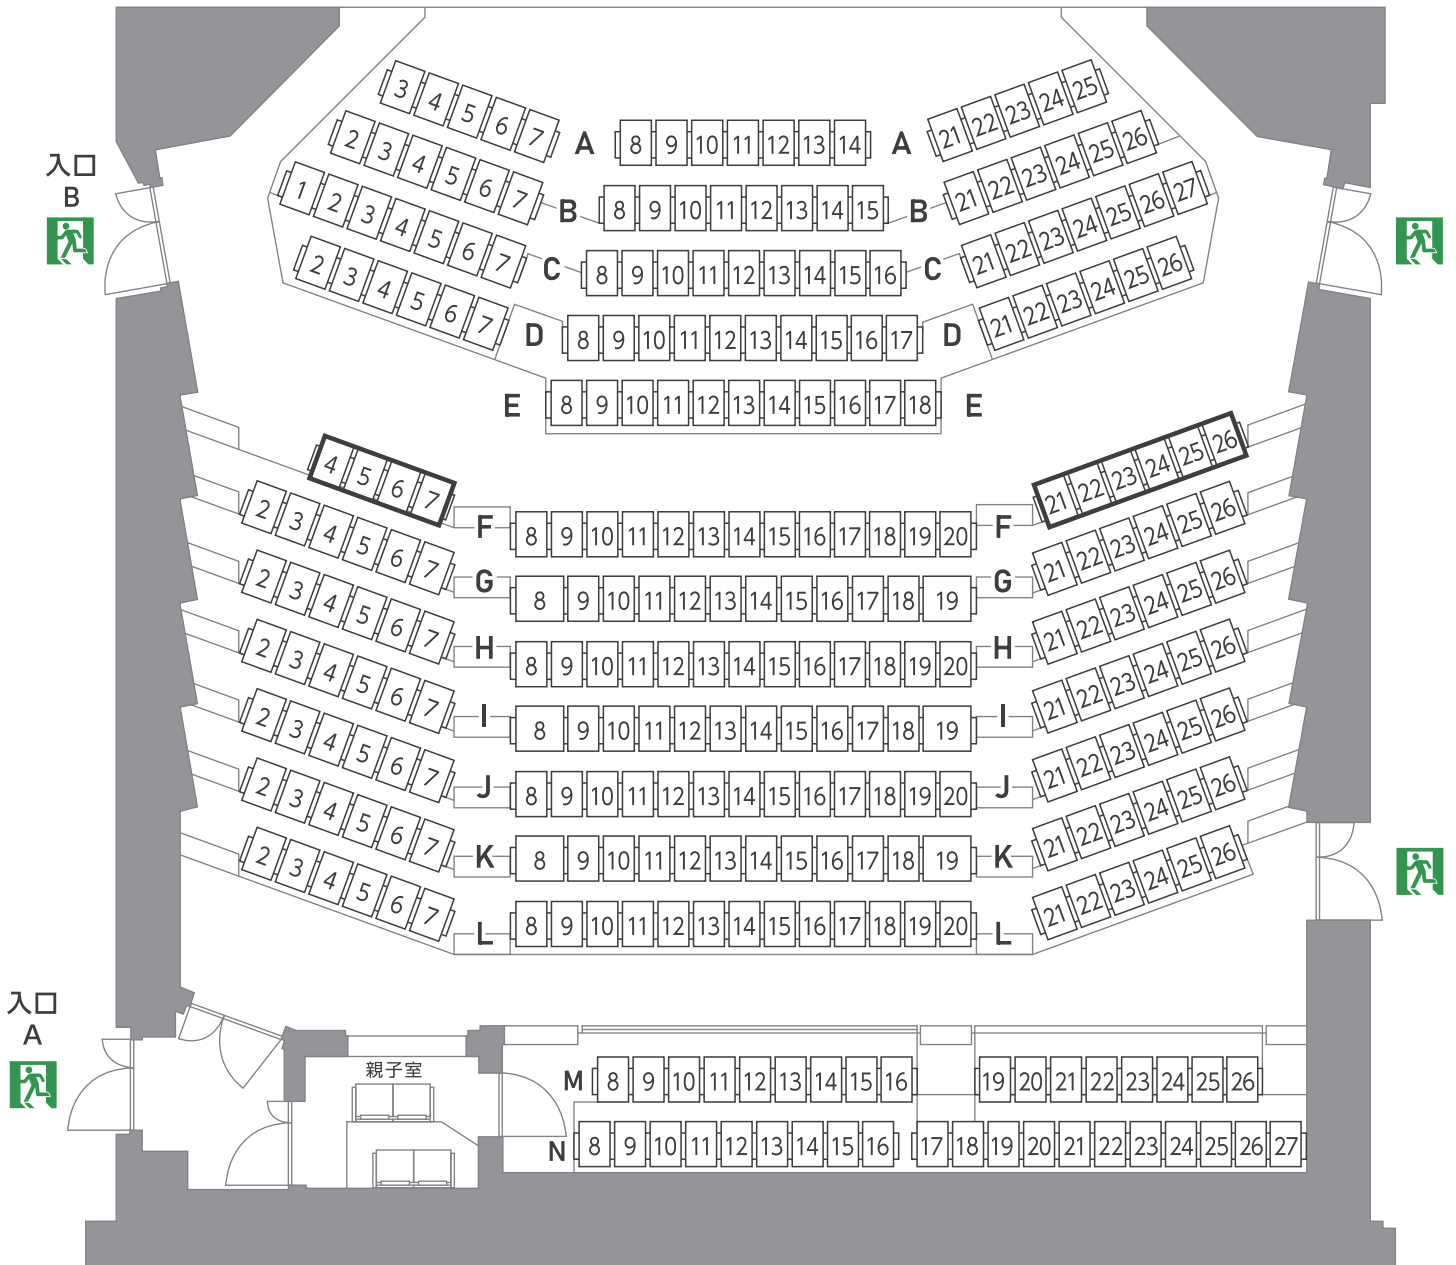

和光大学ポプリホール鶴川 座席表

舞 台 定 員 300名

※ F列 4～7、21～26の座席は取り外し可能です。
車イススペースとしてのご使用も可能です。ご相談ください。