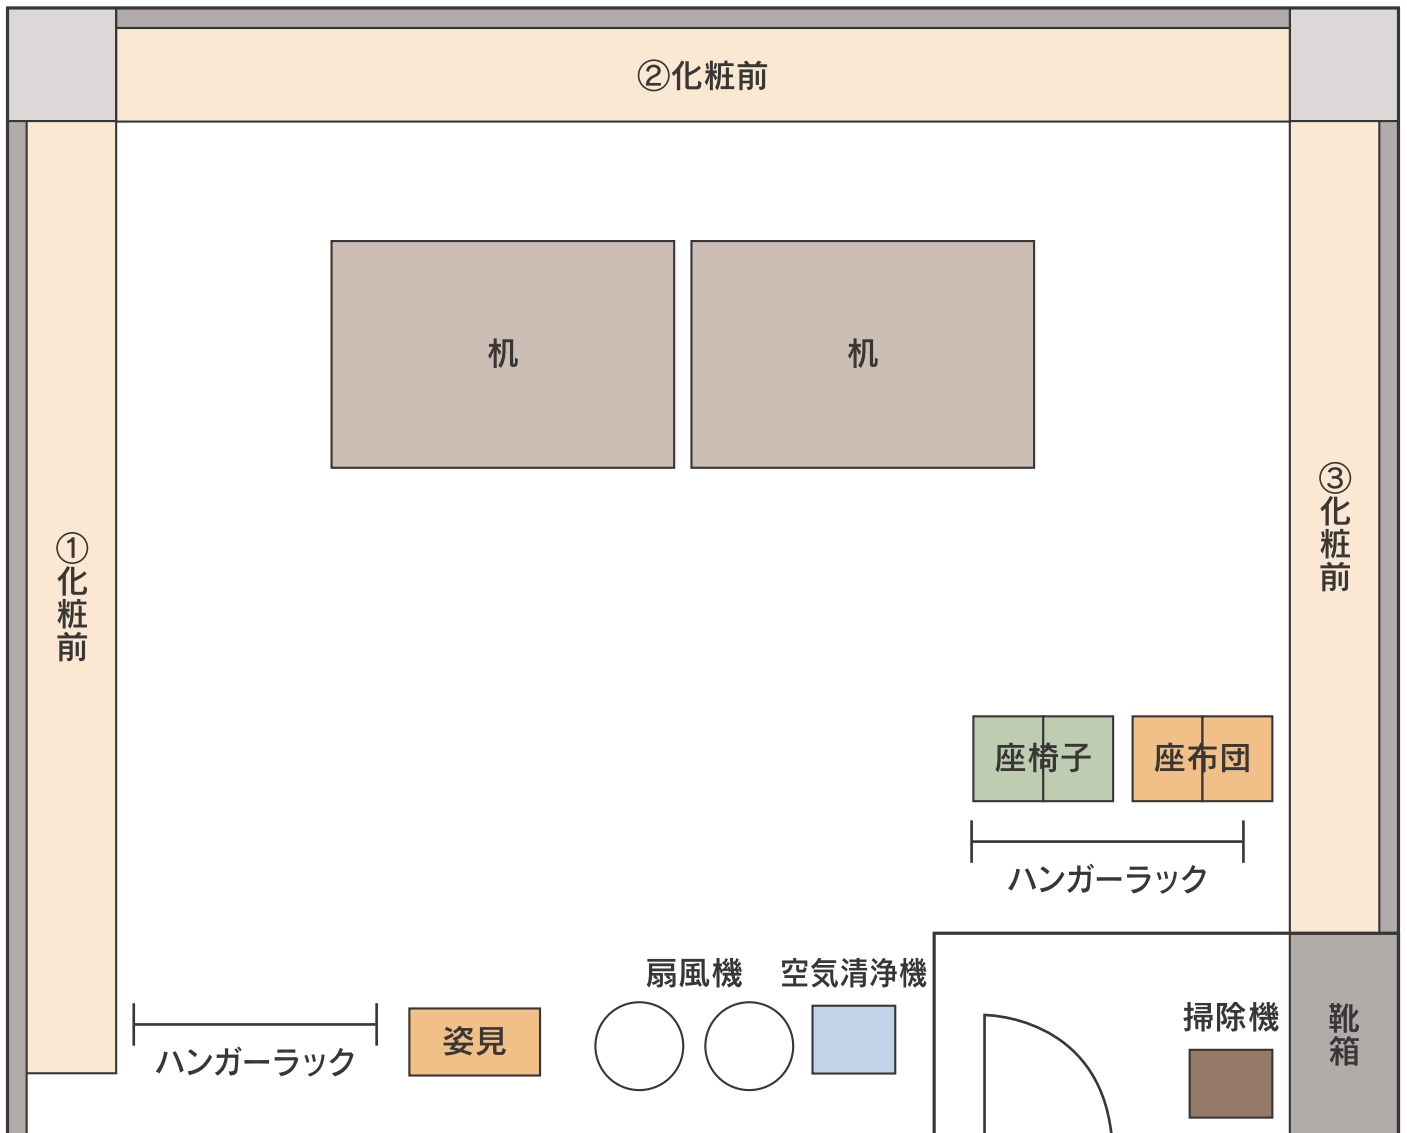

町田市民ホール 楽屋31号 (和室)

48.4㎡ 和室