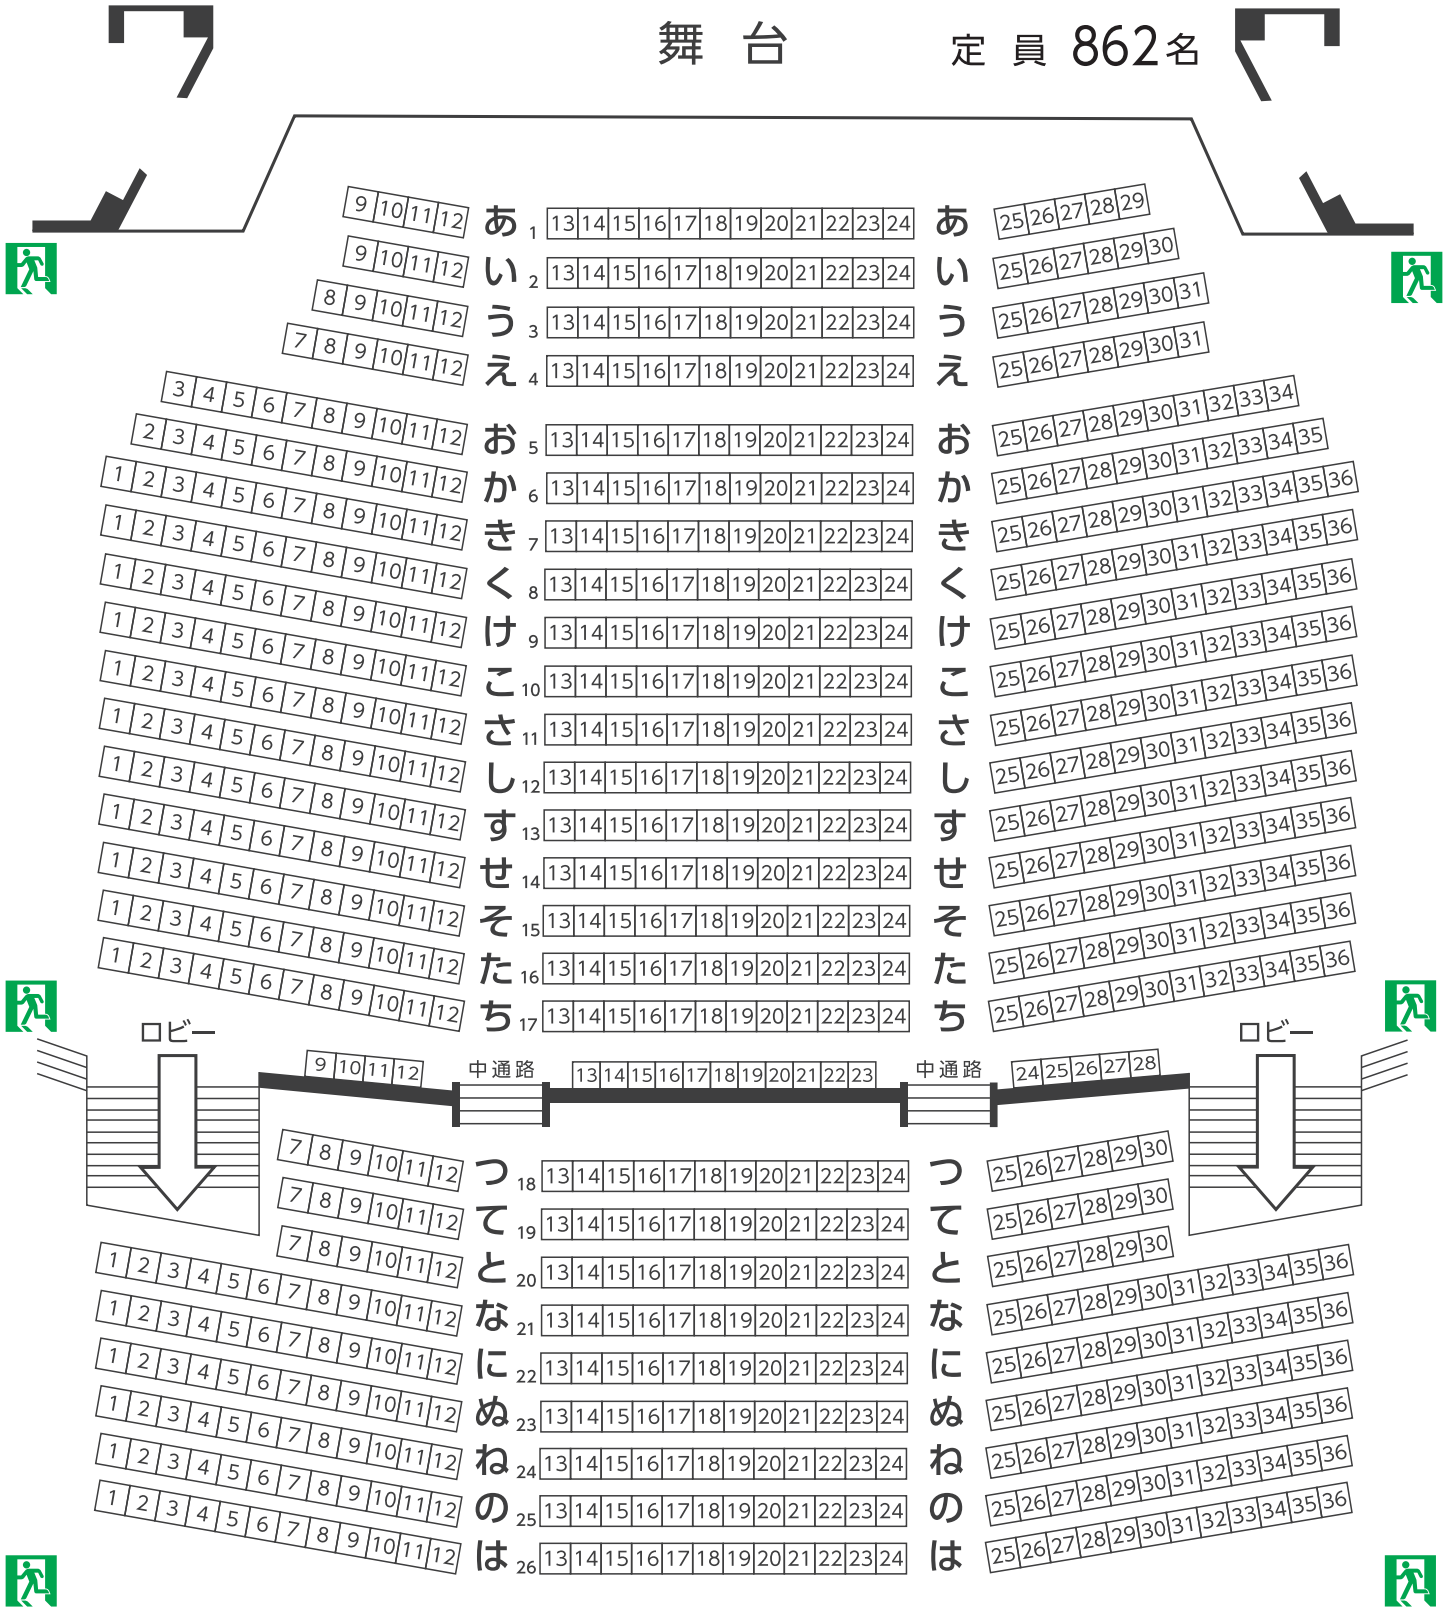

町田市民ホール 座席表

舞台

定員 862名

非常口

普段の公演では客席への入退場には使用していない扉や、ロビーにつながっていない扉もありますので、平常時は、張り紙やスタッフの案内に従ってください。